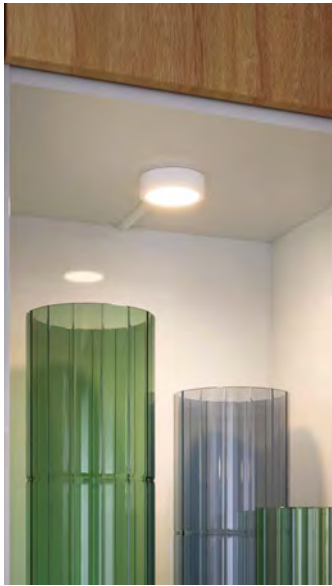

tunable white
only with **999.76**
□=263

Clever Connect Spot Disc

incl. 1×2,1 W
175 lm, 2.700 - 6.500 K
12 V
⌀17 ⌀65 mm
EAN 4000870 999523
999.52 **new**

- Matt white Plastic
- Blanco mate Plástico
- Bianco opaco Plastica

Clever Connect Spot Disc

incl. 1×2,1 W
175 lm, 2.700 - 6.500 K
12 V
⌀17 ⌀65 mm
EAN 4000870 999530
999.53 **new**

- hromato mate Plastic
- Cromo mate Plástico
- Cromo opaco Plastica