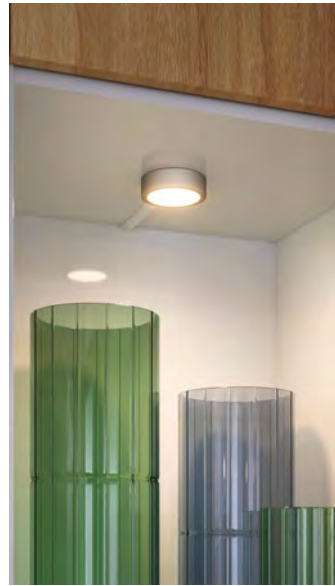

tunable white
only with **999.76**
□=263

Clever Connect Spot Disc

incl. 1×2,1 W
175 lm, 2.700 - 6.500 K
12 V
⌀17 ⌀65 mm
EAN 4000870 999523
999.52 **new**

- Matt white Plastic
- Blanco mate Plástico
- Bianco opaco Plastica

Clever Connect Spot Disc

incl. 1×2,1 W
175 lm, 2.700 - 6.500 K
12 V
⌀17 ⌀65 mm
EAN 4000870 999530
999.53 **new**

- hromato mate Plastic
- Cromo mate Plástico
- Cromo opaco Plastica