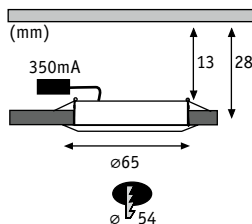

**Clever Connect Spot Medal**

incl. 1×2,3 W  
 155 lm, 2.700 - 6.500 K  
 12 V  
 ⌀15 ⌀43 mm  
 EAN 4000870 999554  
**999.55**  **new**

-  hromato mate  Plastic
-  Cromo mate  Plástico
-  Cromo opaco  Plastica

  
**tunable white**  
 only with **999.76**  
 □=263

**Clever Connect Spot Pola**

incl. 1×2,5 W  
 145 lm, 2.700 - 6.500 K  
 12 V  
 ⌀4 ⇄70 ⇄70 mm  
 EAN 4000870 999615  
**999.61**  **new**

-  Matt white  Plastic
-  Blanco mate  Plástico
-  Bianco opaco  Plastica

**Clever Connect Spot Pola**

incl. 1×2,5 W  
 145 lm, 2.700 - 6.500 K  
 12 V  
 ⌀4 ⇄70 ⇄70 mm  
 EAN 4000870 999608  
**999.60**  **new**

-  hromato mate  Plastic
-  Cromo mate  Plástico
-  Cromo opaco  Plastica