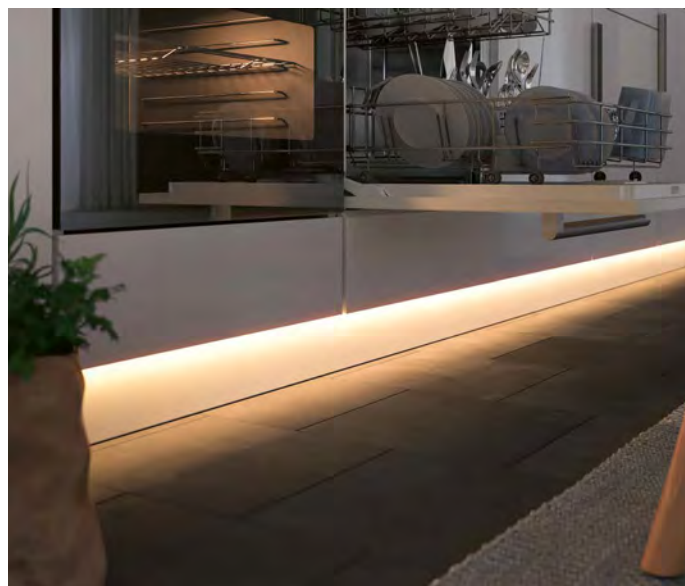

  
**tunable white**  
 only with 999.76  
 □ = 263

**Clever Connect Stripe 1m**

incl. 1x6,5 W  
 550 lm, 2.700 - 6.500 K  
 12 V  
 ⇄1.000 ⌀12,5 mm  
 EAN 4000870 999721  
**999.72**  **new**

-  Transparent  Plastic
-  Transparente  Plástico
-  Trasparente  Plastica