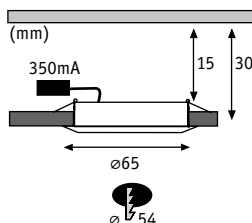

Mirror Cabinet downlight

Aluminium/Plastic Aluminio/Plástico Alluminio/Plastica

- Conversion set for mirror bathroom cabinets
- Set de conversión para armarios con espejo
- Kit di conversione per armadi a specchio

Matt white Blanco mate Bianco opaco

Chrome Cromo Cromo

incl. 2x2,5 W
2x225 lm, 3.000 K
∠ 85°
230/12 V, incl. 7 VA
EAN 4000870 999219
999.21

incl. 2x2,5 W
2x225 lm, 3.000 K
∠ 85°
230/12 V, incl. 7 VA
EAN 4000870 999202
999.20

Furniture LED

Metal Metal Metallo

White Blanco Bianco

incl. 1x4,5 W
305 lm, 2.700 K
∠ 180°
230 V, incl. 6 VA
EAN 4000870 935552
935.55

incl. 3x4,5 W
3x305 lm, 2.700 K
∠ 180°
230 V, incl. 12 VA
EAN 4000870 935545
935.54

Chrome Cromo Cromo

incl. 3x4,5 W
3x305 lm, 2.700 K
∠ 180°
230 V, incl. 12 VA
EAN 4000870 935521
935.52

Brushed iron
Hierro mateado
Ferro spazzolato

incl. 3x4,5 W
3x305 lm, 2.700 K
∠ 180°
230 V, incl. 12 VA
EAN 4000870 935538
935.53