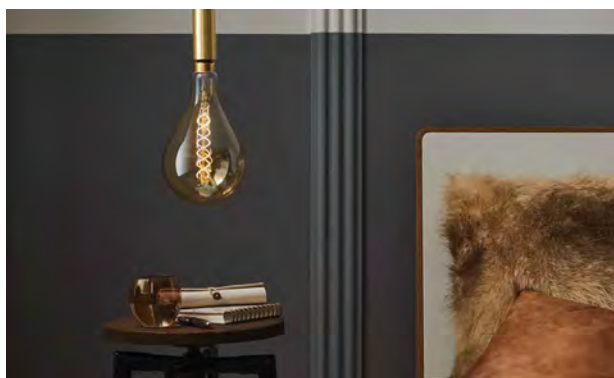

EN Gold glass lamps with engraved light cylinder  
 ES: Lámparas de vidrio dorado con cilindro grabado  
 IT: Lampade in vetro dorato con cilindro luminoso inciso  
 ▶ 1800 K extra warm white

EN Luxurious gold glass lamps  
 ES: Elegantes lámparas de vidrio dorado  
 IT: Raffinate lampade con vetro dorato  
 ▶ 2500-2700 K warm white

EN All-glass lamps with mosaic  
 ES: Ampollas de vidrio con mosaico de cristal  
 IT: Lampade completamente in vetro con mosaici in vetro  
 ▶ 2700 K warm white  
 ▶ Dimmable

EN: classic reflectors and filament lamps in many colours  
 Design classics Deco Pipe and Deco Tube. ES: Decorativos reflectores GU10 y lámparas de filamentos en numerosos colores. Los clásicos del diseño Deco Pipe y Deco Tube. IT: Riflettori decorativi GU10 e lampade a filamento in svariati colori. E eme ti dal design classico Deco Pipe e Deco Tube.

EN: Decorative glass encased in clear glass  
 ES: Cristal decorado envuelto en cristal claro  
 IT: Un vetro trasparente avvolge il vetro decorativo

- ▶ 2700 K warm white
- ▶ Dimmable

EN: Crown and ring mirror lamps  
 ES: Lámparas con espejado de cúpula y anillo  
 IT: Lampade con testina e anello a specchio