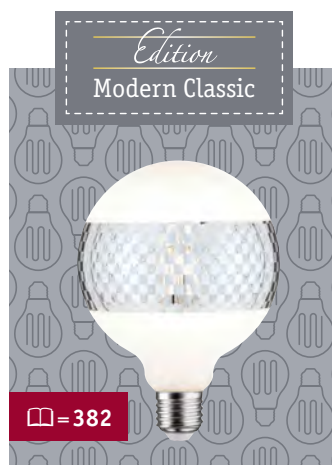

EN All-glass lamps with mosaic
 ES: Ampollas de vidrio con mosaico de cristal
 IT: Lampade completamente in vetro con mosaici in vetro
 ▶ 2700 K warm white
 ▶ Dimmable

EN: classic reflectors and filament lamps in many colours
 Design classics Deco Pipe and Deco Tube. ES: Decorativos reflectores GU10 y lámparas de filamentos en numerosos colores. Los clásicos del diseño Deco Pipe y Deco Tube. IT: Riflettori decorativi GU10 e lampade a filamento in svariati colori. E eme ti dal design classico Deco Pipe e Deco Tube.

1879 Edition

EN: Special effect glass with gorgeous rainbow effects
 ES: Cristal con efectos especiales para un efecto de arco iris mágico
 IT: Vetro d'effetto speciale con effetto arcobaleno

- ▶ 2700 K warm white
- ▶ Dimmable

EN: Decorative glass encased in clear glass
 ES: Cristal decorado envuelto en cristal claro
 IT: Un vetro trasparente avvolge il vetro decorativo

- ▶ 2700 K warm white
- ▶ Dimmable

EN: Crown and ring mirror lamps
 ES: Lámparas con espejado de cúpula y anular
 IT: Lampade con testina e anello a specchio