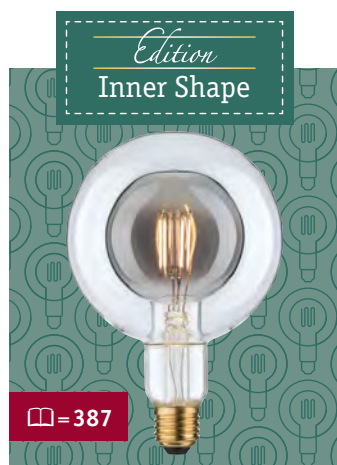

EN Gold glass lamps with engraved light cylinder
 ES: Lámparas de vidrio dorado con cilindro grabado
 IT: Lampade in vetro dorato con cilindro luminoso inciso
 ▶ 1800 K extra warm white

EN Luxurious gold glass lamps
 ES: Elegantes lámparas de vidrio dorado
 IT: Raffinate lampade con vetro dorato
 ▶ 2500-2700 K warm white

EN All-glass lamps with mosaic
 ES: Ampollas de vidrio con mosaico de cristal
 IT: Lampade completamente in vetro con mosaici in vetro
 ▶ 2700 K warm white
 ▶ Dimmable

EN: classic reflectors and filament lamps in many colours
 Design classics Deco Pipe and Deco Tube. ES: Decorativos reflectores GU10 y lámparas de filamentos en numerosos colores. Los clásicos del diseño Deco Pipe y Deco Tube. IT: Riflettori decorativi GU10 e lampade a filamento in svariati colori. E eme ti dal design classico Deco Pipe e Deco Tube.

1879 Edition

EN: Special effect glass with gorgeous rainbow effects
 ES: Cristal con efectos especiales para un efecto de arco iris mágico
 IT: Vetro d'effetto speciale con effetto arcobaleno

- ▶ 2700 K warm white
- ▶ Dimmable

EN: Decorative glass encased in clear glass
 ES: Cristal decorado envuelto en cristal claro
 IT: Un vetro trasparente avvolge il vetro decorativo

- ▶ 2700 K warm white
- ▶ Dimmable

EN: Crown and ring mirror lamps
 ES: Lámparas con espejado de cúpula y anular
 IT: Lampade con testina e anello a specchio