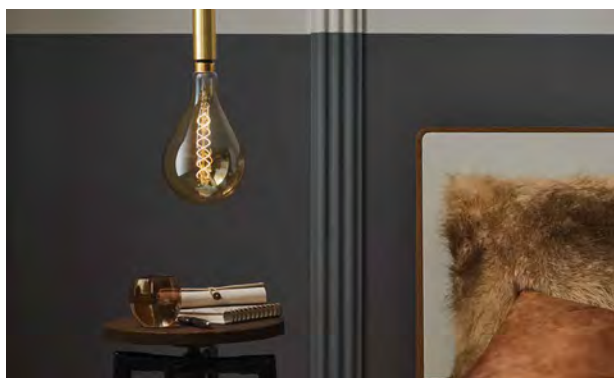

EN Gold glass lamps with engraved light cylinder  
 ES: Lámparas de vidrio dorado con cilindro grabado  
 IT: Lampade in vetro dorato con cilindro luminoso inciso  
 ▶ 1800 K extra warm white

EN Luxurious gold glass lamps  
 ES: Elegantes lámparas de vidrio dorado  
 IT: Raffinate lampade con vetro dorato  
 ▶ 2500-2700 K warm white

EN All-glass lamps with mosaic glass  
 ES: Ampollas de vidrio con mosaico de cristal  
 IT: Lampade completamente in vetro con mosaici in vetro  
 ▶ 2700 K warm white  
 ▶ Dimmable

EN: classic reflectors and filament lamps in many colours  
 Design classics Deco Pipe and Deco Tube. ES: Decorativos reflectores GU10 y lámparas de filamentos en numerosos colores. Los clásicos del diseño Deco Pipe y Deco Tube. IT: Riflettori decorativi GU10 e lampade a filamento in svariati colori. E eme ti dal design classico Deco Pipe e Deco Tube.

EN: Decorative glass encased in clear glass  
 ES: Cristal decorado envuelto en cristal claro  
 IT: Un vetro trasparente avvolge il vetro decorativo

- ▶ 2700 K warm white
- ▶ Dimmable

EN: Crown and ring mirror lamps  
 ES: Lámparas con espejado de cúpula y anillo  
 IT: Lampade con testina e anello a specchio

*Edition*  
Inner Glow

**Inner Glow**

New: Inner Glow – Completely glare-free gold glass lamps with inner light bulb add extra warm lighting accents to any living room. Available in three designs with two different laser-engraved patterns.