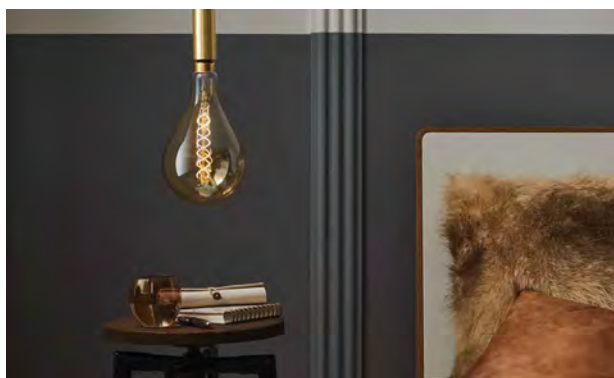

EN Gold glass lamps with engraved light cylinder
 ES: Lámparas de vidrio dorado con cilindro grabado
 IT: Lampade in vetro dorato con cilindro luminoso inciso
 ▶ 1800 K extra warm white

EN Luxurious gold glass lamps
 ES: Elegantes lámparas de vidrio dorado
 IT: Raffinate lampade con vetro dorato
 ▶ 2500-2700 K warm white

EN All-glass lamps with mosaic glass
 ES: Ampollas de vidrio con mosaico de cristal
 IT: Lampade completamente in vetro con mosaici in vetro
 ▶ 2700 K warm white
 ▶ Dimmable

EN: classic reflectors and filament lamps in many colours
 Design classics Deco Pipe and Deco Tube. ES: Decorativos reflectores GU10 y lámparas de filamentos en numerosos colores. Los clásicos del diseño Deco Pipe y Deco Tube. IT: Riflettori decorativi GU10 e lampade a filamento in svariati colori. E eme ti dal design classico Deco Pipe e Deco Tube.

EN: Decorative glass encased in clear glass
 ES: Cristal decorado envuelto en cristal claro
 IT: Un vetro trasparente avvolge il vetro decorativo

- ▶ 2700 K warm white
- ▶ Dimmable

EN: Crown and ring mirror lamps
 ES: Lámparas con espejado de cúpula y anillo
 IT: Lampade con testina e anello a specchio