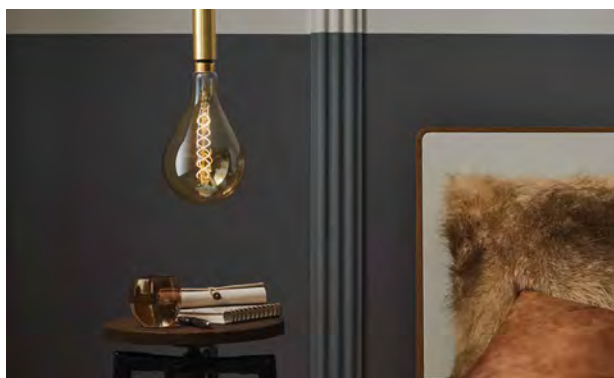

EN Gold glass lamps with engraved light cylinder
 ES: Lámparas de vidrio dorado con cilindro grabado
 IT: Lampade in vetro dorato con cilindro luminoso inciso
 ▶ 1800 K extra warm white

EN Luxurious gold glass lamps
 ES: Elegantes lámparas de vidrio dorado
 IT: Raffinate lampade con vetro dorato
 ▶ 2500-2700 K warm white

EN All-glass lamps with mosaic glass
 ES: Ampollas de vidrio con mosaico de cristal
 IT: Lampade completamente in vetro con mosaici in vetro
 ▶ 2700 K warm white
 ▶ Dimmable

EN: classic reflectors and filament lamps in many colours
 Design classics Deco Pipe and Deco Tube. ES: Decorativos reflectores GU10 y lámparas de filamentos en numerosos colores. Los clásicos del diseño Deco Pipe y Deco Tube. IT: Riflettori decorativi GU10 e lampade a filamento in svariati colori. E eme ti dal design classico Deco Pipe e Deco Tube.