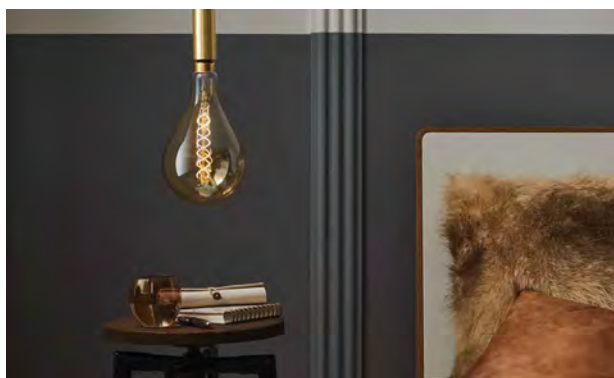

EN Gold glass lamps with engraved light cylinder  
 ES: Lámparas de vidrio dorado con cilindro grabado  
 IT: Lampade in vetro dorato con cilindro luminoso inciso  
 ▶ 1800 K extra warm white

EN Luxurious gold glass lamps  
 ES: Elegantes lámparas de vidrio dorado  
 IT: Raffinate lampade con vetro dorato  
 ▶ 2500-2700 K warm white

EN All-glass lamps with mosaic  
 ES: Ampollas de vidrio con mosaico de cristal  
 IT: Lampade completamente in vetro con mosaici in vetro  
 ▶ 2700 K warm white  
 ▶ Dimmable

EN: classic reflectors and filament lamps in many colours  
 Design classics Deco Pipe and Deco Tube. ES: Decorativos reflectores GU10 y lámparas de filamentos en numerosos colores. Los clásicos del diseño Deco Pipe y Deco Tube. IT: Riflettori decorativi GU10 e lampade a filamento in svariati colori. E eme ti dal design classico Deco Pipe e Deco Tube.

EN: Decorative glass encased in clear glass  
 ES: Cristal decorado envuelto en cristal claro  
 IT: Un vetro trasparente avvolge il vetro decorativo

- ▶ 2700 K warm white
- ▶ Dimmable

EN: Crown and ring mirror lamps  
 ES: Lámparas con espejado de cúpula y anular  
 IT: Lampade con testina e anello a specchio