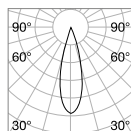

## FILTER HONEYCOMB

Model	Required	Code	€
Ego 5 W	No	260853	4
Ego 16 W	No	260860	4
Ego 24 W	No	260860	4

Light beam: ACCENT

m	lx	øm
1	508	0,46
2	127	0,92
3	56	1,40
4	32	2,80
5	20	2,30

CRI≥90 5W 30° 450lm 3000K

m	lx	øm
1	2451	0,49
2	613	1,98
3	272	1,50
4	153	2,00
5	98	2,50

CRI≥90 16W 30° 1500lm 3000K

m	lx	øm
1	3051	0,51
2	763	1,00
3	339	1,50
4	191	2,10
5	122	2,60

CRI≥90 24W 30° 2200lm 3000K