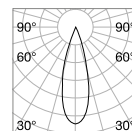

## FILTER HONEYCOMB

Model	Required	Code	€
Ego 5 W	No	260853	4
Ego 16 W	No	260860	4
Ego 24 W	No	260860	4

Light beam: ACCENT

m	lx	øm
1	508	0,46
2	127	0,92
3	56	1,40
4	32	2,80
5	20	2,30

CRI≥90 5W 30° 450lm 3000K

m	lx	øm
1	2451	0,49
2	613	1,98
3	272	1,50
4	153	2,00
5	98	2,50

CRI≥90 16W 30° 1500lm 3000K

m	lx	øm
1	3051	0,51
2	763	1,00
3	339	1,50
4	191	2,10
5	122	2,60

CRI≥90 24W 30° 2200lm 3000K