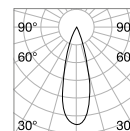

## FILTER HONEYCOMB

Model	Required	Code	€
Ego 3W	No	260853	4
Ego 8W	No	260860	4
Ego 12W	No	260860	4

Light beam: ACCENT

m	lx	øm
1	537	0,46
2	134	0,92
3	60	1,40
4	34	1,80
5	21	2,30

CRI≥90 3W 30° 230lm 3000K

m	lx	øm
1	2393	0,49
2	598	0,98
3	266	1,50
4	150	2,00
5	96	2,50

CRI≥90 8W 30° 750lm 3000K

m	lx	øm
1	2877	0,51
2	719	1,00
3	320	1,50
4	180	2,10
5	115	2,60

CRI≥90 12W 30° 1000lm 3000K