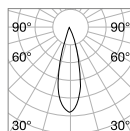

## FILTER HONEYCOMB

Model	Required	Code	€
Ego 3W	No	260853	4
Ego 8W	No	260860	4
Ego 12W	No	260860	4

Light beam: ACCENT

m	lx	øm
1	537	0,46
2	134	0,92
3	60	1,40
4	34	1,80
5	21	2,30

CRI≥90 3W 30° 230lm 3000K

m	lx	øm
1	2393	0,49
2	598	0,98
3	266	1,50
4	150	2,00
5	96	2,50

CRI≥90 8W 30° 750lm 3000K

m	lx	øm
1	2877	0,51
2	719	1,00
3	320	1,50
4	180	2,10
5	115	2,60

CRI≥90 12W 30° 1000lm 3000K