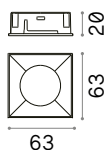

## SQUARE - FRAME SINGLE Required

Finish	Code	€
White	287911	12 <i>new</i>
Black	287904	12 <i>new</i>

68 x 68 mm

0,050 Kg/0,0002 m<sup>3</sup>

## SQUARE - FRAME TWIN Required

Finish	Code	€
White	287935	20 <i>new</i>
Black	280233	20 <i>new</i>

134 x 71 mm

0,110 Kg/0,0004 m<sup>3</sup>

## SQUARE - FRAME TRIPLE Required

Finish	Code	€
White	287928	25 <i>new</i>
Black	280240	25 <i>new</i>

197 x 71 mm

0,300 Kg/0,0006 m<sup>3</sup>