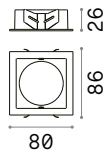

SQUARE - FRAME SINGLE Required

Finish	Code	€
White	287911	12 <i>new</i>
Black	287904	12 <i>new</i>

68 x 68 mm

0,050 Kg/0,0002 m³