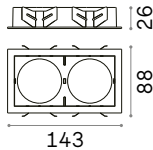

## SQUARE - FRAME SINGLE Required

Finish	Code	€
White	287911	12 <i>new</i>
Black	287904	12 <i>new</i>

68 x 68 mm

0,050 Kg/0,0002 m<sup>3</sup>

## SQUARE - FRAME TWIN Required

Finish	Code	€
White	287935	20 <i>new</i>
Black	280233	20 <i>new</i>

134 x 71 mm

0,110 Kg/0,0004 m<sup>3</sup>