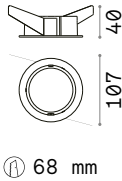

Bento - Frame and Reflector

ROUND - FRAME SINGLE Required

Finish	Code	€
White	287898	10 <i>new</i>
Black	287881	10 <i>new</i>

0,060 Kg/0,0007 m³