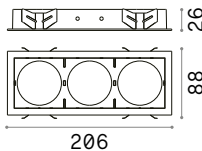

## SQUARE - FRAME SINGLE Required

Finish	Code	€
White	287911	12 <i>new</i>
Black	287904	12 <i>new</i>

68 x 68 mm

0,050 Kg/0,0002 m<sup>3</sup>

## SQUARE - FRAME TWIN Required

Finish	Code	€
White	287935	20 <i>new</i>
Black	280233	20 <i>new</i>

134 x 71 mm

0,110 Kg/0,0004 m<sup>3</sup>