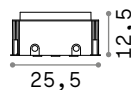

4,400 Kg / 0,0242 m³
LED 20W / 1950 Lm

€ 435

277035 ■ Steel

3,250 Kg / 0,0133 m³
LED 13,5W / 1300 Lm

€ 335

new 277028 ■ Steel

1,980 Kg / 0,0071 m³
LED 10W / 860 Lm

€ 275