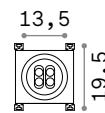

4,400 Kg / 0,0242 m³
LED 20W / 1950 Lm

€ 435

277035 ■ Steel

3,250 Kg / 0,0133 m³
LED 13,5W / 1300 Lm

€ 335

new 277028 ■ Steel

1,980 Kg / 0,0071 m³
LED 10W / 860 Lm

€ 275