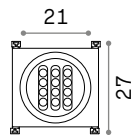

4,400 Kg / 0,0242 m³
LED 20W / 1950 Lm

€ 435

277035 ■ Steel

3,250 Kg / 0,0133 m³
LED 13,5W / 1300 Lm

€ 335

new 277028 ■ Steel

1,980 Kg / 0,0071 m³
LED 10W / 860 Lm

€ 275