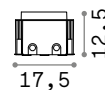

4,400 Kg / 0,0242 m³
LED 20W / 1950 Lm

€ 435

277035 ■ Steel

3,250 Kg / 0,0133 m³
LED 13,5W / 1300 Lm

€ 335

new 277028 ■ Steel

1,980 Kg / 0,0071 m³
LED 10W / 860 Lm

€ 275