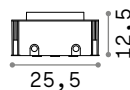

4,400 Kg / 0,0242 m³
LED 20W / 1950 Lm

€ 435

277035 ■ Steel

3,250 Kg / 0,0133 m³
LED 13,5W / 1300 Lm

€ 335

new 277028 ■ Steel

1,980 Kg / 0,0071 m³
LED 10W / 860 Lm

€ 275