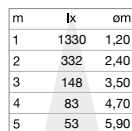

CRI≥80 14W 60° 1800lm 3000K