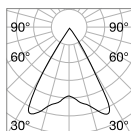

CRI≥80 14W 60° 1800lm 3000K