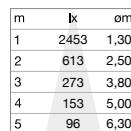

1,120 Kg/0,0112 m³

LED SMD SAMSUNG Driver ON/OFF included - UGR <16

Power	Beam	Lumen	CCT	Finish	Code	€
28 W	60°	3500 lm	3000 K	White	283524	290 <i>new</i>
				Black	276267	290 <i>new</i>
		3700 lm	4000 K	White	283531	290 <i>new</i>
				Black	283548	290 <i>new</i>

1,570 Kg/0,0173 m³

LED SMD SAMSUNG Driver ON/OFF included - UGR <16

Power	Beam	Lumen	CCT	Finish	Code	€
40 W	60°	5100 lm	3000 K	White	283555	400 <i>new</i>
				Black	283562	400 <i>new</i>
		5400 lm	4000 K	White	283579	400 <i>new</i>
				Black	283586	400 <i>new</i>

Light beam: ACCENT

CRI≥80 14W 60° 1800lm 3000K

CRI≥80 28W 60° 3500lm 3000K

CRI≥80 40W 60° 5100lm 3000K

Display Accent 535 mm

Display Accent 1065 mm

Display Accent 1595 mm