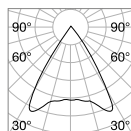

CRI≥80 28W 60° 3500lm 3000K