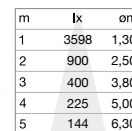

1,120 Kg/0,0112 m³

LED SMD SAMSUNG Driver ON/OFF included - UGR <16

Power	Beam	Lumen	CCT	Finish	Code	€
28 W	60°	3500 lm	3000 K	White	283524	290 <i>new</i>
				Black	276267	290 <i>new</i>
		3700 lm	4000 K	White	283531	290 <i>new</i>
				Black	283548	290 <i>new</i>

1,570 Kg/0,0173 m³

LED SMD SAMSUNG Driver ON/OFF included - UGR <16

Power	Beam	Lumen	CCT	Finish	Code	€
40 W	60°	5100 lm	3000 K	White	283555	400 <i>new</i>
				Black	283562	400 <i>new</i>
		5400 lm	4000 K	White	283579	400 <i>new</i>
				Black	283586	400 <i>new</i>

Light beam: ACCENT

CRI≥80 14W 60° 1800lm 3000K

CRI≥80 28W 60° 3500lm 3000K

CRI≥80 40W 60° 5100lm 3000K

Display Accent 535 mm

Display Accent 1065 mm

Display Accent 1595 mm