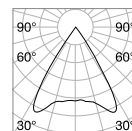

CRI≥80 40W 60° 5100lm 3000K