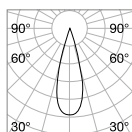

Power	Beam	Lumen	CCT	Finish	Code	€
2W	30°	130 lm	3000 K	White	274775	32 <span style="color: red;">new</span>

⌀ 35 mm

0,100 Kg/0,0003 m<sup>3</sup>

LED SMD Driver ON/OFF included\*

Power	Beam	Lumen	CCT	Finish	Code	€
3W	25°	270 lm	3000 K	White	274782	36 <span style="color: red;">new</span>

Light beam: SPOT

m	lx	øm
1	372	0,40
2	93	0,81
3	41	1,20
4	23	1,60
5	15	2,00

CRI≥95 2W 25° 651m 3000K

Light beam: SPOT

m	lx	øm
1	307	0,53
2	77	1,10
3	34	1,60
4	19	2,10
5	12	2,70

CRI≥95 2W 30° 701m 3000K

Light beam: SPOT

m	lx	øm
1	866	0,40
2	216	0,80
3	96	1,20
4	54	1,60
5	35	2,00

CRI≥95 3W 25° 651m 3000K

\* Measure L 38,3 x H 16,5 x W 19,3 mm