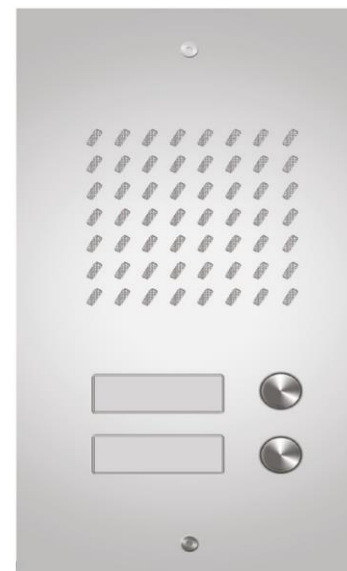

Unitate de exterior AUDIO

- Unitate cu 1 ... 20 posturi din aluminiu 2mm/ INOX 1,5mm
- Tehnologie cu **2 fire** fara polaritate
- Doza pentru montaj ingropat
- Confirmare acustica la efectuare apelului
- Ajustarea timpului de deschidere a yalei (3 sau 5 sec.)
- Compatibilitate cu yala electrica si magnetica
- Culoare disponibile : Argintiu, Alb, Antracit / INOX, Auriu

La comanda se pot adauga mai multe functii, cum ar fi :

- Codul tastaturii
- Centrala telefonica
- Retea etc.

***Culori disponibile: Argintiu(1) - Alb(3) - Antracit(8)**

***Culori disponibile: INOX(5) - Auriu(9)**