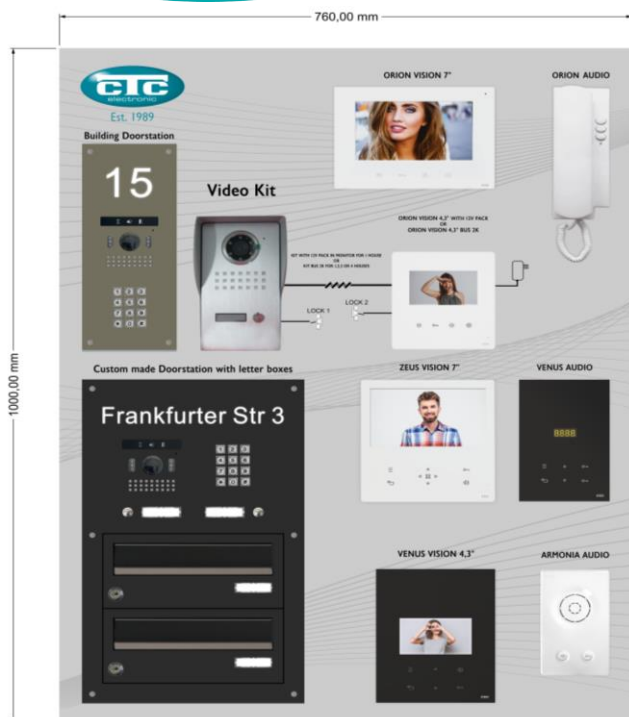

Sisteme de Acces & Supraveghere Audio & Video