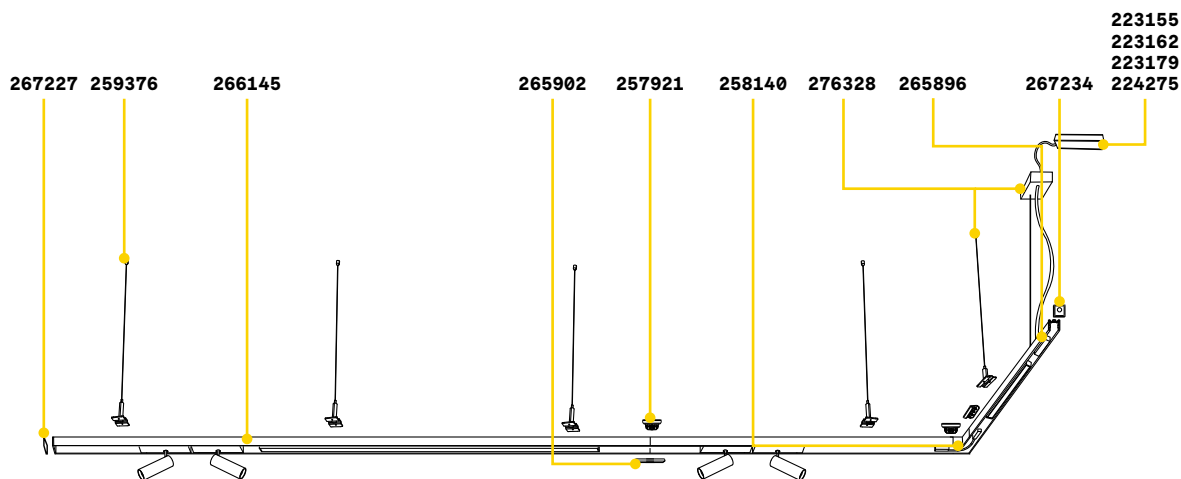

Ego - Pendant High

TRACK HIGH Maximum length per power source: 25 meters

Length	Weight	Volume	Finish	Code	€
1000 mm	0,80 Kg	0,0023 m ³	Black	258027	50 <small>new</small>
2000 mm	1,60 Kg	0,0046 m ³	Black	266145	100 <small>new</small>

CONNECTOR HORIZONTAL HIGH Not included/Optional

Weight	Volume	Finish	Code	€
0,10 Kg	0,0015 m ³	Black	258140	55 <small>new</small>

LINEAR CONNECTOR

Included	Required	N° Cables	Cables Length	Code	€
No	No - 1 Kit x linear connection			257921	6 <small>new</small>

END CAP NO HOLE

No	Yes			267227	3 <small>new</small>
----	-----	--	--	--------	----------------------

END CAP WITH HOLE

No	Yes			267234	3 <small>new</small>
----	-----	--	--	--------	----------------------

SUSPENSION KIT

No	Yes - 1 Kit x power source max 210 W	1	2000 mm	276328	20 <small>new</small>
----	--------------------------------------	---	---------	--------	-----------------------

KIT SINGLE CABLE

No	Yes - 1 kit x 900 mm	1	2000 mm	259376	10 <small>new</small>
----	----------------------	---	---------	--------	-----------------------