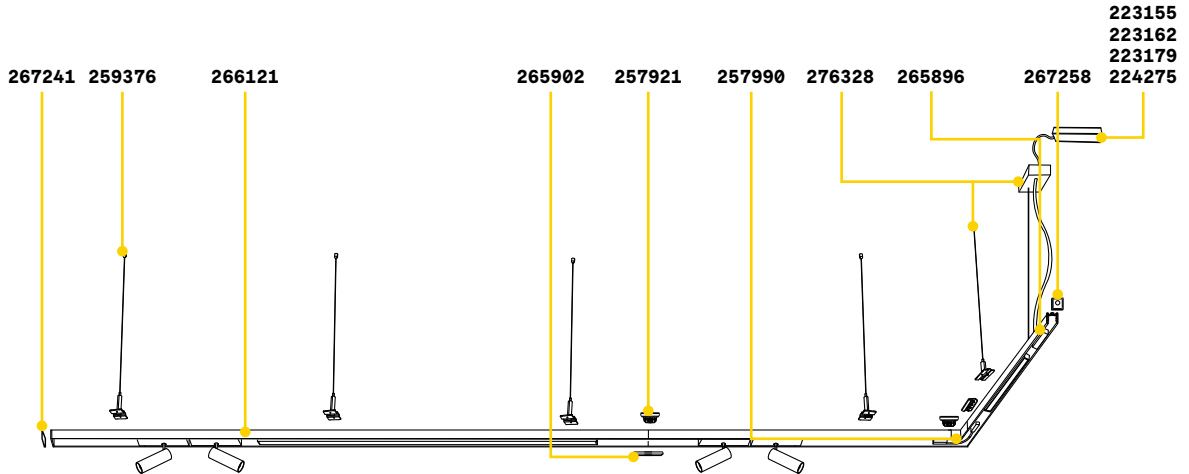

Ego - Pendant Low

TRACK LOW Maximum length per power source: 25 meters

Length	Weight	Volume	Finish	Code	€
1000 mm	0,68 Kg	0,0013 m ³	Black	257877	45 <small>new</small>
2000 mm	1,36 Kg	0,0026 m ³	Black	266121	90 <small>new</small>

CONNECTOR HORIZONTAL LOW Not included/Optional

Weight	Volume	Finish	Code	€
0,07 Kg	0,0015 m ³	Black	257990	55 <small>new</small>

LINEAR CONNECTOR

Included	Required	N° Cables	Cables Length	Code	€
No	No - 1 Kit x linear connection			257921	6 <small>new</small>

END CAP NO HOLE

No	Yes			267241	3 <small>new</small>
----	-----	--	--	--------	----------------------

END CAP WITH HOLE

No	Yes			267258	3 <small>new</small>
----	-----	--	--	--------	----------------------

SUSPENSION KIT

No	Yes - 1 Kit x power source max 210 W	1	2000 mm	276328	20 <small>new</small>
----	--------------------------------------	---	---------	--------	-----------------------

KIT SINGLE CABLE

No	Yes - 1 kit x 900 mm	1	2000 mm	259376	10 <small>new</small>
----	----------------------	---	---------	--------	-----------------------