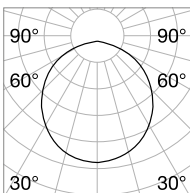

## LED SMD SAMSUNG

Power	Beam	Flux	CCT	Finish	Code	€
26W	110°	2400 Lm	3000 K	Black	257730	130 <small>new</small>

0,490 Kg/0,0032 m<sup>3</sup>

## LED SMD SAMSUNG

Power	Beam	Flux	CCT	Finish	Code	€
7W	110°	600 Lm	3000 K	Black	257839	110 <small>new</small>

m	lx	øm
1	619	2,50
2	155	4,90
3	69	7,40
4	39	9,80
5	25	12,00

CRI≥90 26W 110° 2400Lm 3000K

**Ego Wide 284 mm**

**Ego Wide 560 mm**

**Ego Wide 1120 mm**