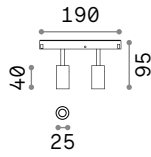

# Ego Track Double

90° 320°  
0,120 Kg/0,0041 m<sup>3</sup>