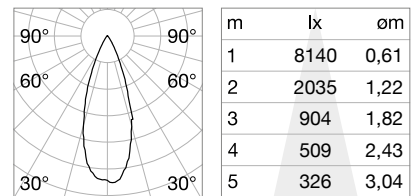

SINGLE CONNECTION

Included	Required	Driver	Finish	Code	€
No	No	On/Off	White	170145	21
			Black	170152	21

CRI≥80 8W 41° 950Lm 3000K

CRI≥80 15W 41° 1500Lm 3000K

CRI≥80 25W 35° 2500Lm 3000K