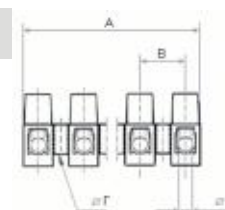

PROPRIETĂȚI

Temperatura limită inferioară - 40°C
Temperatura limită superioară + 85°C

STANDARDE APLICATE: EN 50146/2000

Cleme Șir

COD	TIP	CAPACITATE mm ²	CULOARE	U.M.	AMBALARE (Pungă)	AMBALARE (Cutie)
12-20001-004	4	4	ALB	BUC	10	250
12-20002-006	6	6	ALB	BUC	10	250
12-20003-010	10	10	ALB	BUC	10	250
12-20004-016	16	16	ALB	BUC	10	100

DESCRIERE GENERALĂ

- Cleme din plastic pentru ramificații și conectări de cabluri, pe bare cu 12 poli
- Contacte din bronz

PROPRIETĂȚI

Temperatura limită inferioară - 5°C
Temperatura limită superioară + 85°C
Izolație electrică 380V