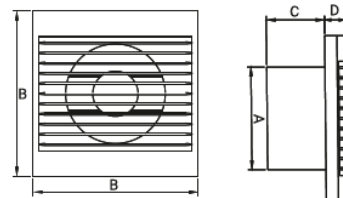

ventilatoare axiale

- ventilatoare gama "RICO"
- Montare : **pe perete**
- Material : ABS
- Culoare : alb
- Temperatura de lucru : max.+40°C
- Tensiune de lucru : 230V 50Hz
- Grad de protectie: IPx4

WYMIARY / DIMENSIONS / РАЗМЕРЫ				
	A	B	C	D
RICO Ø100	99	158	56	20
RICO Ø120	118	158	56	20

COD dablerom	TIP	FLUX DE AER (m³/h)	SUNET dB(A)1m	ROTATIE (rot./min)	PUTERE (W)	PACK. (buc)
20-007-4200	standard - Ø100	100	40	2650	15	1/20
20-007-4203	cu timer (2-23min.) - Ø100	100	40	2650	15	1/20
20-007-4201	standard - Ø125	150	46	2650	17	1/20
20-007-4206	cu timer (2-23min.) - Ø125	150	46	2650	17	1/20

COD dablerom	TIP	FLUX DE AER (m³/h)	SUNET dB(A)1m	ROTATIE (rot./min)	PUTERE (W)	PACK. (buc)
25-01-090	standard - Ø100	93	26	2400	8	1/20
25-01-092	cu timer (3-23min.) - Ø100	93	26	2400	8	1/20
25-01-095	standard - Ø125	140	28	2400	10	1/20
25-01-097	cu timer (3-23min.) - Ø125	140	28	2400	10	1/20

VALVE ANTIRETUR PENTRU VENTILATOARE "ENERGY"

COD dablerom	DENUMIRE	PACK. (buc)
25-07-200	valva antiretur pentru ventilator "ENERGY" Ø100	1
25-07-215	valva antiretur pentru ventilator "ENERGY" Ø120	1