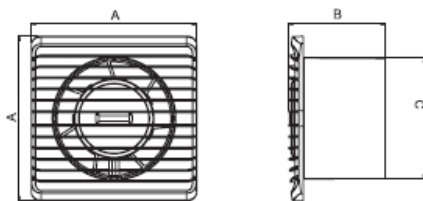

ventilatoare axiale

- ventilatoare gama "RICO"
- Montare : **pe perete**
- Material : ABS
- Culoare : alb
- Temperatura de lucru : max.+40°C
- Tensiune de lucru : 230V 50Hz
- Grad de protectie: IPx4

WYMIARY / DIMENSIONS / РАЗМЕРЫ				
	A	B	C	D
RICO Ø100	99	158	56	20
RICO Ø120	118	158	56	20

COD dablerom	TIP	FLUX DE AER (m³/h)	SUNET dB(A)1m	ROTATIE (rot./min)	PUTERE (W)	PACK. (buc)
20-007-4200	standard - Ø100	100	40	2650	15	1/20
20-007-4203	cu timer (2-23min.) - Ø100	100	40	2650	15	1/20
20-007-4201	standard - Ø125	150	46	2650	17	1/20
20-007-4206	cu timer (2-23min.) - Ø125	150	46	2650	17	1/20

- ventilatoare gama "ENERGY"
- Montare : **pe perete**
- Material : ABS
- Culoare : alb
- Temperatura de lucru : max.+40°C
- Tensiune de lucru : 230V 50Hz
- Grad de protectie: IPx4

[mm]	Planet Energy 100	Planet Energy 125
A	135	160
B	79	79
C	99.4	124.4

COD dablerom	TIP	FLUX DE AER (m³/h)	SUNET dB(A)1m	ROTATIE (rot./min)	PUTERE (W)	PACK. (buc)
25-01-090	standard - Ø100	93	26	2400	8	1/20
25-01-092	cu timer (3-23min.) - Ø100	93	26	2400	8	1/20
25-01-095	standard - Ø125	140	28	2400	10	1/20
25-01-097	cu timer (3-23min.) - Ø125	140	28	2400	10	1/20

VALVE ANTIRETUR PENTRU VENTILATOARE "ENERGY"

COD dablerom	DENUMIRE	PACK. (buc)
25-07-200	valva antiretur pentru ventilator "ENERGY" Ø100	1
25-07-215	valva antiretur pentru ventilator "ENERGY" Ø120	1