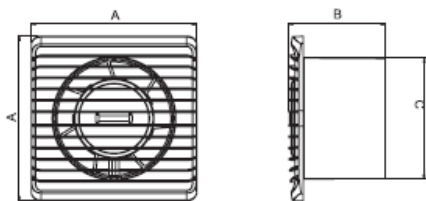

ventilatoare axiale

- ventilatoare gama "RICO"
- Montare : **pe perete**
- Material : ABS
- Culoare : alb
- Temperatura de lucru : max.+40°C
- Tensiune de lucru : 230V 50Hz
- Grad de protectie: IPx4

WYMIARY / DIMENSIONS / РАЗМЕРЫ				
	A	B	C	D
RICO Ø100	99	158	56	20
RICO Ø120	118	158	56	20

COD dablerom	TIP	FLUX DE AER (m³/h)	SUNET dB(A)1m	ROTATIE (rot./min)	PUTERE (W)	PACK. (buc)
20-007-4200	standard - Ø100	100	40	2650	15	1/20
20-007-4203	cu timer (2-23min.) - Ø100	100	40	2650	15	1/20
20-007-4201	standard - Ø125	150	46	2650	17	1/20
20-007-4206	cu timer (2-23min.) - Ø125	150	46	2650	17	1/20

- ventilatoare gama "ENERGY"
- Montare : **pe perete**
- Material : ABS
- Culoare : alb
- Temperatura de lucru : max.+40°C
- Tensiune de lucru : 230V 50Hz
- Grad de protectie: IPx4

[mm]	Planet Energy 100	Planet Energy 125
A	135	160
B	79	79
C	99.4	124.4

COD dablerom	TIP	FLUX DE AER (m³/h)	SUNET dB(A)1m	ROTATIE (rot./min)	PUTERE (W)	PACK. (buc)
25-01-090	standard - Ø100	93	26	2400	8	1/20
25-01-092	cu timer (3-23min.) - Ø100	93	26	2400	8	1/20
25-01-095	standard - Ø125	140	28	2400	10	1/20
25-01-097	cu timer (3-23min.) - Ø125	140	28	2400	10	1/20

VALVE ANTIRETUR PENTRU VENTILATOARE "ENERGY"

COD dablerom	DENUMIRE	PACK. (buc)
25-07-200	valva antiretur pentru ventilator "ENERGY" Ø100	1
25-07-215	valva antiretur pentru ventilator "ENERGY" Ø120	1