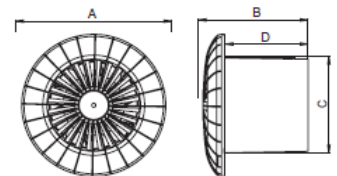

- ventilatoare gama "PLAY"
- Montare : **pe perete / pe tavan**
- Material : ABS
- Culoare : alb
- Temperatura de lucru : max.+40°C
- Tensiune de lucru : 230V 50Hz
- Grad de protectie: IPx4

WYMIARY / DIMENSIONS / РАЗМЕРЫ						
	A	B	C	D	E	F
PLAY Ø100	147	147	98	100	78	56
PLAY Ø125	171	171	124	126	88	63

COD dablerom	TIP	FLUX DE AER (m³/h)	SUNET dB(A)1m	ROTATIE (rot./min)	PUTERE (W)	PACK. (buc)
20-007-3600	standard - Ø100	100	29	1850	12	1/20
20-007-3606	cu timer (2-23min.) - Ø100	100	29	1850	12	1/20
20-007-3603	standard - Ø125	150	35	2150	15	1/20
20-007-3615	cu timer (2-23min.) - Ø125	150	35	2150	15	1/20

- ventilatoare gama "ARID"
- Montare : **pe perete / pe tavan**
- Material : ABS
- Culoare : alb
- Temperatura de lucru : max.+40°C
- Tensiune de lucru : 230V 50Hz
- Grad de protectie: IPx4

[mm]	Arid 100	Arid 120	Arid 150
A	148	166.5	197
B	107.5	107.5	107.5
C	100	120	150
D	85	85	85

COD dablerom	TIP	FLUX DE AER (m³/h)	SUNET dB(A)1m	ROTATIE (rot./min)	PUTERE (W)	PACK. (buc)
25-01-040	standard - Ø100	104	39	2400	15	1/20
25-01-041	cu timer (3-23min.) - Ø100	104	39	2400	15	1/20
25-01-043	standard - Ø120	158	46	2400	16	1/20
25-01-044	cu timer (3-23min.) - Ø120	158	46	2400	16	1/20
25-01-046	standard - Ø150	257	47	2400	20	1/10
25-01-047	cu timer (3-23min.) - Ø150	257	47	2400	20	1/10

VALVE ANTIRETUR PENTRU VENTILATOARE "ARID"

COD dablerom	DENUMIRE	PACK. (buc)
25-07-197	valva antiretur pentru ventilator "ARID" Ø100	1
25-07-198	valva antiretur pentru ventilator "ARID" Ø120	1
25-07-199	valva antiretur pentru ventilator "ARID" Ø150	1