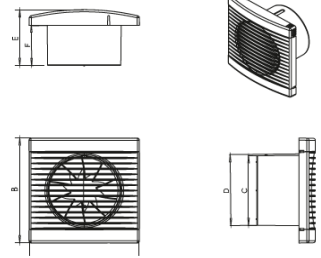

- ventilatoare gama "PLAY"
- Montare : **pe perete / pe tavan**
- Material : ABS
- Culoare : alb
- Temperatura de lucru : max.+40°C
- Tensiune de lucru : 230V 50Hz
- Grad de protectie: IPx4

WYMIARY / DIMENSIONS / РАЗМЕРЫ						
	A	B	C	D	E	F
PLAY Ø100	147	147	98	100	78	56
PLAY Ø125	171	171	124	126	88	63

COD dablerom	TIP	FLUX DE AER (m³/h)	SUNET dB(A)1m	ROTATIE (rot./min)	PUTERE (W)	PACK. (buc)
20-007-3600	standard - Ø100	100	29	1850	12	1/20
20-007-3606	cu timer (2-23min.) - Ø100	100	29	1850	12	1/20
20-007-3603	standard - Ø125	150	35	2150	15	1/20
20-007-3615	cu timer (2-23min.) - Ø125	150	35	2150	15	1/20