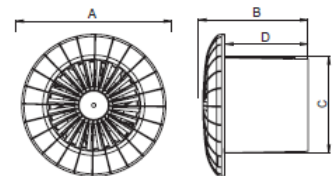

- ventilatoare gama "PLAY"
- Montare : **pe perete / pe tavan**
- Material : ABS
- Culoare : alb
- Temperatura de lucru : max.+40°C
- Tensiune de lucru : 230V 50Hz
- Grad de protectie: IPx4

WYMIARY / DIMENSIONS / РАЗМЕРЫ						
	A	B	C	D	E	F
PLAY Ø100	147	147	98	100	78	56
PLAY Ø125	171	171	124	126	88	63

COD dablerom	TIP	FLUX DE AER (m³/h)	SUNET dB(A)1m	ROTATIE (rot./min)	PUTERE (W)	PACK. (buc)
20-007-3600	standard - Ø100	100	29	1850	12	1/20
20-007-3606	cu timer (2-23min.) - Ø100	100	29	1850	12	1/20
20-007-3603	standard - Ø125	150	35	2150	15	1/20
20-007-3615	cu timer (2-23min.) - Ø125	150	35	2150	15	1/20

- ventilatoare gama "ARID"
- Montare : **pe perete / pe tavan**
- Material : ABS
- Culoare : alb
- Temperatura de lucru : max.+40°C
- Tensiune de lucru : 230V 50Hz
- Grad de protectie: IPx4

[mm]	Arid 100	Arid 120	Arid 150
A	148	166.5	197
B	107.5	107.5	107.5
C	100	120	150
D	85	85	85

COD dablerom	TIP	FLUX DE AER (m³/h)	SUNET dB(A)1m	ROTATIE (rot./min)	PUTERE (W)	PACK. (buc)
25-01-040	standard - Ø100	104	39	2400	15	1/20
25-01-041	cu timer (3-23min.) - Ø100	104	39	2400	15	1/20
25-01-043	standard - Ø120	158	46	2400	16	1/20
25-01-044	cu timer (3-23min.) - Ø120	158	46	2400	16	1/20
25-01-046	standard - Ø150	257	47	2400	20	1/10
25-01-047	cu timer (3-23min.) - Ø150	257	47	2400	20	1/10

VALVE ANTIRETUR PENTRU VENTILATOARE "ARID"

COD dablerom	DENUMIRE	PACK. (buc)
25-07-197	valva antiretur pentru ventilator "ARID" Ø100	1
25-07-198	valva antiretur pentru ventilator "ARID" Ø120	1
25-07-199	valva antiretur pentru ventilator "ARID" Ø150	1