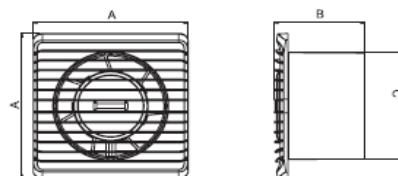

[mm]	Planet Energy 100	Planet Energy 125
A	135	160
B	79	79
C	99.4	124.4

COD dablerom	TIP	FLUX DE AER (m³/h)	SUNET dB(A)1m	ROTATIE (rot./min)	PUTERE (W)	PACK. (buc)
25-01-090	standard - Ø100	93	26	2400	8	1/20
25-01-092	cu timer (3-23min.) - Ø100	93	26	2400	8	1/20
25-01-095	standard - Ø125	140	28	2400	10	1/20
25-01-097	cu timer (3-23min.) - Ø125	140	28	2400	10	1/20