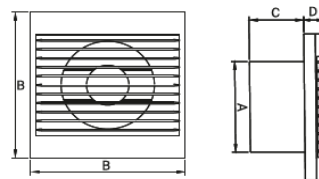

ventilatoare axiale

- ventilatoare gama "RICO"
- Montare : **pe perete**
- Material : ABS
- Culoare : alb
- Temperatura de lucru : max.+40°C
- Tensiune de lucru : 230V 50Hz
- Grad de protectie: IPx4

WYMIARY / DIMENSIONS / РАЗМЕРЫ				
	A	B	C	D
RICO Ø100	99	158	56	20
RICO Ø120	118	158	56	20

COD dablerom	TIP	FLUX DE AER (m³/h)	SUNET dB(A)1m	ROTATIE (rot./min)	PUTERE (W)	PACK. (buc)
20-007-4200	standard - Ø100	100	40	2650	15	1/20
20-007-4203	cu timer (2-23min.) - Ø100	100	40	2650	15	1/20
20-007-4201	standard - Ø125	150	46	2650	17	1/20
20-007-4206	cu timer (2-23min.) - Ø125	150	46	2650	17	1/20

COD dablerom	TIP	FLUX DE AER (m³/h)	SUNET dB(A)1m	ROTATIE (rot./min)	PUTERE (W)	PACK. (buc)
25-01-090	standard - Ø100	93	26	2400	8	1/20
25-01-092	cu timer (3-23min.) - Ø100	93	26	2400	8	1/20
25-01-095	standard - Ø125	140	28	2400	10	1/20
25-01-097	cu timer (3-23min.) - Ø125	140	28	2400	10	1/20