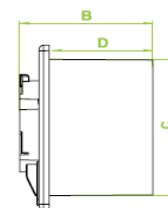

# ventilatoare axiale

- ventilatoare gama "DRIM"
- Montare : **pe perete**
- Material : ABS
- Culoare : alb
- Temperatura de lucru : max.+40°C
- Tensiune de lucru : 230V 50Hz
- Grad de protectie: IPx4

[mm]	dRim Ø 100	dRim Ø 125
A	120	145
B	89	89
C	100	125
D	69	69

COD dablerom	TIP	FLUX DE AER (m³/h)	SUNET dB(A)1m	ROTATIE (rot./min)	PUTERE (W)	PACK. (buc)
25-01-060	standard - Ø100	93	28	2400	8	1/20
25-01-062	cu timer - Ø100	93	28	2400	8	1/20
25-01-064	cu senzor umiditate & timer Ø100	93	28	2400	8	1/20
25-01-065	cu senzor de miscare & timer Ø100	93	28	2400	8	1/20
25-01-066	standard - Ø125	140	36	2400	10	1/20
25-01-068	cu timer - Ø125	140	36	2400	10	1/20
25-01-070	cu senzor umiditate & timer Ø125	140	36	2400	10	1/20
25-01-071	cu senzor de miscare & timer Ø125	140	36	2400	10	1/20