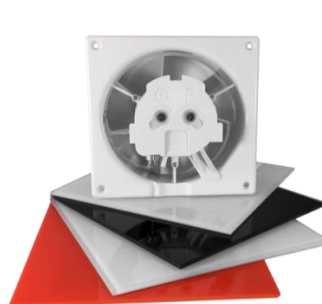

# ventilatoare axiale

- ventilatoare gama "DRIM"
- Montare : **pe perete**
- Material : ABS
- Culoare : alb
- Temperatura de lucru : max.+40°C
- Tensiune de lucru : 230V 50Hz
- Grad de protectie: IPx4

[mm]	dRim Ø 100	dRim Ø 125
A	120	145
B	89	89
C	100	125
D	69	69

COD dablerom	TIP	FLUX DE AER (m³/h)	SUNET dB(A)1m	ROTATIE (rot./min)	PUTERE (W)	PACK. (buc)
25-01-060	standard - Ø100	93	28	2400	8	1/20
25-01-062	cu timer - Ø100	93	28	2400	8	1/20
25-01-064	cu senzor umiditate & timer Ø100	93	28	2400	8	1/20
25-01-065	cu senzor de miscare & timer Ø100	93	28	2400	8	1/20
25-01-066	standard - Ø125	140	36	2400	10	1/20
25-01-068	cu timer - Ø125	140	36	2400	10	1/20
25-01-070	cu senzor umiditate & timer Ø125	140	36	2400	10	1/20
25-01-071	cu senzor de miscare & timer Ø125	140	36	2400	10	1/20

COD dablerom	MATERIAL	CULOARE	PACK. (buc)
25-01-160	plexiglass	alb lucios	1/20
25-01-161	plexiglass	alb mat	1/20
25-01-162	plexiglass	negru	1/20
25-01-163	plexiglass	rosu	1/20
25-01-164	plexiglass	gri	1/20
25-01-165	plexiglass	bej	1/20
25-01-166	plexiglass	albastru	1/20
25-01-167	plexiglass	verde	1/20
25-01-168	plexiglass	aluminium	1/20
25-01-169	plexiglass	auriu satinat	1/20
25-01-170	sticla	alb lucios	1/20
25-01-171	sticla	alb mat	1/20
25-01-172	sticla	negru lucios	1/20
25-01-173	sticla	rosu	1/20
25-01-174	sticla	negru mat	1/20