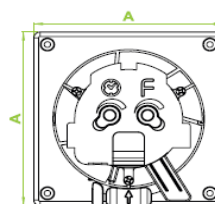

# ventilatoare axiale

- ventilatoare gama "DRIM"
- Montare : **pe perete**
- Material : ABS
- Culoare : alb
- Temperatura de lucru : max.+40°C
- Tensiune de lucru : 230V 50Hz
- Grad de protectie: IPx4

[mm]	dRim Ø 100	dRim Ø 125
A	120	145
B	89	89
C	100	125
D	69	69

COD dablerom	TIP	FLUX DE AER (m³/h)	SUNET dB(A)1m	ROTATIE (rot./min)	PUTERE (W)	PACK. (buc)
25-01-060	standard - Ø100	93	28	2400	8	1/20
25-01-062	cu timer - Ø100	93	28	2400	8	1/20
25-01-064	cu senzor umiditate & timer Ø100	93	28	2400	8	1/20
25-01-065	cu senzor de miscare & timer Ø100	93	28	2400	8	1/20
25-01-066	standard - Ø125	140	36	2400	10	1/20
25-01-068	cu timer - Ø125	140	36	2400	10	1/20
25-01-070	cu senzor umiditate & timer Ø125	140	36	2400	10	1/20
25-01-071	cu senzor de miscare & timer Ø125	140	36	2400	10	1/20