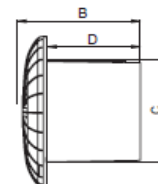

- ventilatoare gama "ARID"
- Montare : **pe perete / pe tavan**
- Material : ABS
- Culoare : alb
- Temperatura de lucru : max.+40°C
- Tensiune de lucru : 230V 50Hz
- Grad de protectie: IPx4

[mm]	Arid 100	Arid 120	Arid 150
A	148	166.5	197
B	107.5	107.5	107.5
C	100	120	150
D	85	85	85