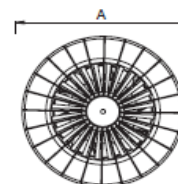

- ventilatoare gama "ARID"
- Montare : **pe perete / pe tavan**
- Material : ABS
- Culoare : alb
- Temperatura de lucru : max.+40°C
- Tensiune de lucru : 230V 50Hz
- Grad de protectie: IPx4

[mm]	Arid 100	Arid 120	Arid 150
A	148	166.5	197
B	107.5	107.5	107.5
C	100	120	150
D	85	85	85