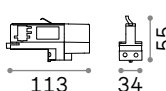

TRACK ADAPTOR

0,063 Kg/0,0003 m³

246505	€ 15
246499	€ 15