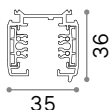

## TRACK

Length	Weight	Volume	Finish	Code	€
1000 mm	0,94 Kg	0,0016 m³	White	246468	27
			Black	246451	27
2000 mm	1,93 Kg	0,0032 m³	White	247007	52
			Black	246901	52
3000 mm	2,87 Kg	0,0048 m³	White	247625	77
			Black	247618	77

## KIT SURFACE

Included	Required	N° Cables	Cables Length	Finish	Code	€
No	Yes - 1Kitx1000mm			White	169972	5
				Black	169989	5