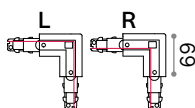

## MAIN CONNECTOR END

0,079 Kg/0,0002 m³

246529	L	€ 13
246512	L	€ 13
246543	R	€ 13
246536	R	€ 13

## MAIN CONNECTOR CORNER

0,130 Kg/0,0006 m³

246604	L	€ 23
246598	L	€ 23
246628	R	€ 23
246611	R	€ 23