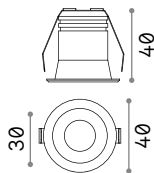

Virus

□ IP20 CRI ≥ 90 30.000 h ALUMINUM

⌀ 30 mm

0,070 Kg/0,0003 m³

LED SMD OSRAM AND DRIVER Included

Power	Beam	Flux	CCT	Finish	Code	€
3W	20°	210 Lm	3000 K	White +	244808	25
				Gold +	244822	25
				Black +	244846	25
				Gold +	244853	25

m	lx	ø m
1	1374	0,30
2	344	0,60
3	153	0,91
4	86	1,20
5	55	1,50

CRI ≥ 90 3W 20° 210Lm 3000K

244808

244822

244846

244853