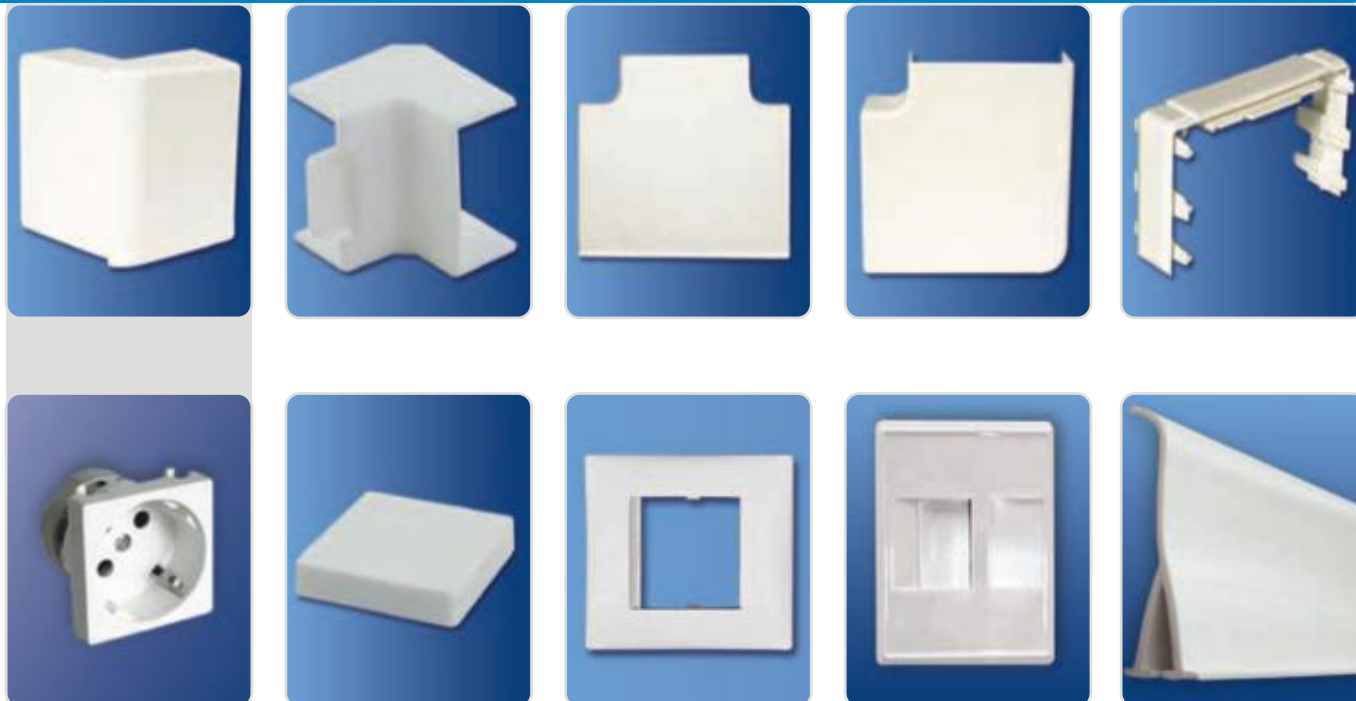

Canal cablu cu accesorii Modul 45

Accesorii Canal PVC Modul 45

Diverse canale de distribuție

Canal pieptene

COD	TIP	LUNGIME M	DIMENSIUNI mm	CULOARE	U.M.	AMBALARE (folie)
24-02525-004	25x25	2	25x25	GRI	M	36
24-02540-004	25x40	2	25x40	GRI	M	24
24-02580-004	25x80	2	25x80	GRI	M	12
24-04040-004	40x40	2	40x40	GRI	M	16
24-04060-004	40x60	2	40x60	GRI	M	20
24-04080-004	40x80	2	40x80	GRI	M	8
24-06040-004	60x40	2	60x40	GRI	M	24
24-06060-004	60x60	2	60x60	GRI	M	12
24-08040-004	80x40	2	80x40	GRI	M	24

DESCRIERE GENERALĂ

- Canale din plastic rectilinii rigide
- Confectionate din policlorură de vinil dură (U-PVC)
- Proprietăți de autostingere. Nu propagă flacăra

PROPRIETĂȚI

Glow wire test 650°C
 Temperatura limită inferioară - 15°C
 Temperatura limită superioară + 60°C

STANDARDE APLICATE: EN 50085-1; EN 50085-21

Canal de sol

COD	TIP	LUNGIME M	DIMENSIUNI mm	CULOARE	U.M.	AMBALARE (folie)
24-05016-004	50x16	2	50x16	GRI	M	50
24-07020-004	70x20	2	70x20	GRI	M	30

DESCRIERE GENERALĂ

- Canale din plastic rectilinii rigide
- Confectionate din policlorură de vinil dură (U-PVC)
- Proprietăți de autostingere. Nu propagă flacăra

PROPRIETĂȚI

Glow wire test 650°C
 Temperatura limită inferioară - 15°C
 Temperatura limită superioară + 60°C