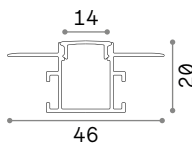

Model	Recessed / Surface / Angular
Length	1000 / 2000 / 3000 mm
Width	11 / 20 mm
Material	Aluminum

Slot Recessed

PROFILE 12 mm Mounting kit included

Length	Weight	Volume	Finish	Code	€
1000 mm	0,15 Kg	0,0010 m ³	White	124155	11
2000 mm	0,35 Kg	0,0020 m ³	White	203102	20
3000 mm	0,54 Kg	0,0030 m ³	White	204611	30

PROFILE 15 mm Mounting kit included

Length	Weight	Volume	Finish	Code	€
2000 mm	0,48 Kg	0,0020 m ³	White	267265	32 <small>new</small>
	0,48 Kg	0,0020 m ³	Black	267289	32 <small>new</small>
3000 mm	0,72 Kg	0,0029 m ³	White	267272	47 <small>new</small>
	0,72 Kg	0,0029 m ³	Black	267296	47 <small>new</small>

PROFILE 14 mm

Length	Weight	Volume	Finish	Code	€
2000 mm	0,65 Kg	0,0020 m ³	White	223704	46
3000 mm	0,90 Kg	0,0030 m ³	White	223711	73

PROFILE 20 mm

Length	Weight	Volume	Finish	Code	€
2000 mm	0,60 Kg	0,0020 m ³	White	223728	54
3000 mm	0,90 Kg	0,0030 m ³	White	223735	80