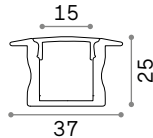

Model	Recessed / Surface / Angular
Length	1000 / 2000 / 3000 mm
Width	11 / 20 mm
Material	Aluminum

Slot Recessed

PROFILE 12 mm Mounting kit included

Length	Weight	Volume	Finish	Code	€
1000 mm	0,15 Kg	0,0010 m ³	White	124155	11
2000 mm	0,35 Kg	0,0020 m ³	White	203102	20
3000 mm	0,54 Kg	0,0030 m ³	White	204611	30

PROFILE 15 mm Mounting kit included

Length	Weight	Volume	Finish	Code	€
2000 mm	0,48 Kg	0,0020 m ³	White	267265	32 <small>new</small>
	0,48 Kg	0,0020 m ³	Black	267289	32 <small>new</small>
3000 mm	0,72 Kg	0,0029 m ³	White	267272	47 <small>new</small>
	0,72 Kg	0,0029 m ³	Black	267296	47 <small>new</small>

PROFILE 14 mm

Length	Weight	Volume	Finish	Code	€
2000 mm	0,65 Kg	0,0020 m ³	White	223704	46
3000 mm	0,90 Kg	0,0030 m ³	White	223711	73

PROFILE 20 mm

Length	Weight	Volume	Finish	Code	€
2000 mm	0,60 Kg	0,0020 m ³	White	223728	54
3000 mm	0,90 Kg	0,0030 m ³	White	223735	80