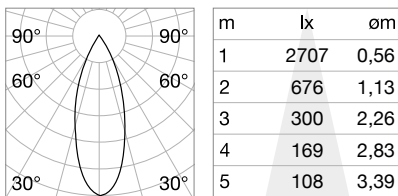

Arca Accent

0,440 Kg/0,0026 m³

LED SMD OSRAM CRI≥90- UGR <13

Power	Beam	Flux	CCT	Finish		Code	€
15W	35°	1700 Lm	3000 K	Black	■	222929	134
		1850 Lm	4000 K	Black	■	223001	134

0,700 Kg/0,0087 m³

LED SMD OSRAM CRI≥90- UGR <13

Power	Beam	Flux	CCT	Finish		Code	€
29W	35°	3200 Lm	3000 K	Black	■	222936	230
		3400 Lm	4000 K	Black	■	223018	230

CRI≥90 15W 35° 1700Lm 3000K