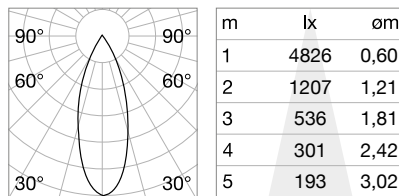

CRI≥90 29W 35° 3200Lm 3000K