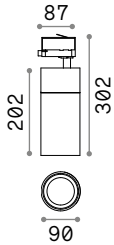

# Quick 28W

90° 355°  
1,200 Kg/0,0063 m<sup>3</sup>