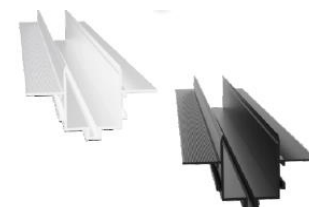

COD	TIP	PACK. (buc)
22-60	sina din aluminiu aparenta - L:1m - alba	4/40
22-61	sina din aluminiu aparenta - L:1m - neagra	4/40
22-70	sina din aluminiu aparenta - L:2m - alba	4/16
22-71	sina din aluminiu aparenta - L:2m - neagra	4/16

22-00	sina din aluminiu ingropata - L:1m - alba	1/10
22-01	sina din aluminiu ingropata - L:1m - neagra	1/10
22-10	sina din aluminiu ingropata - L:2m - alba	1/10
22-11	sina din aluminiu ingropata - L:2m - neagra	1/10