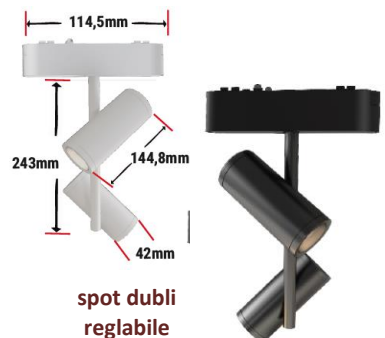

spot dubli
reglabile