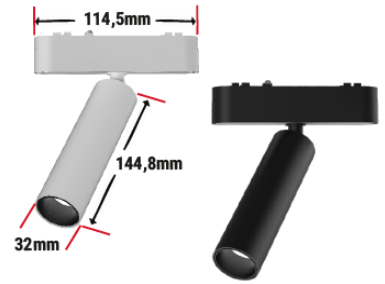

unghi de lumina:
15° / 24° / 36° / 60°

COD	CULOARE	PUTERE (W)	LUMINA	LUMEN (lm)	DIMENSIUNI		PACK. (buc)
					D (mm)	L (mm)	
22-247000/...	alb	7W	calda 3000K	560	32	144,8	1/30
22-24710/...	alb	7W	alba 4000k	560	32	144,8	1/30
22-247001/...	negru	7W	calda 3000K	560	32	144,8	1/30
22-24711/...	negru	7W	alba 4000k	560	32	144,8	1/30

la cod adaugati unghi de lumina preferata (15 sau 24 sau 36 sau 60 grade)

COD	CULOARE	PUTERE (W)	LUMINA	LUMEN (lm)	DIMENSIUNI		PACK. (buc)
					D (mm)	L (mm)	
22-2412000/...	alb	12W	calda 3000K	960	45	130,2	1/30
22-241210/...	alb	12W	alba 4000k	960	45	130,2	1/30
22-2412001/...	negru	12W	calda 3000K	960	45	130,2	1/30
22-241211/...	negru	12W	alba 4000k	960	45	130,2	1/30

la cod adaugati unghi de lumina preferata (15 sau 24 sau 36 sau 60 grade)

COD	CULOARE	PUTERE (W)	LUMINA	LUMEN (lm)	DIMENSIUNI		PACK. (buc)
					D (mm)	L (mm)	
22-2415000/...	alb	15W	calda 3000K	1200	45	170,2	1/30
22-241510/...	alb	15W	alba 4000k	1200	45	170,2	1/30
22-2415001/...	negru	15W	calda 3000K	1200	45	170,2	1/30
22-241511/...	negru	15W	alba 4000k	1200	45	170,2	1/30

la cod adaugati unghi de lumina preferata (15 sau 24 sau 36 sau 60 grade)

COD	CULOARE	PUTERE (W)	LUMINA	LUMEN (lm)	DIMENSIUNI		PACK. (buc)
					D (mm)	L (mm)	
22-2420000/...	alb	20W	calda 3000K	1600	60	148	1/30
22-242010/...	alb	20W	alba 4000k	1600	60	148	1/30
22-242001/...	negru	20W	calda 3000K	1600	60	148	1/30
22-242011/...	negru	20W	alba 4000k	1600	60	148	1/30