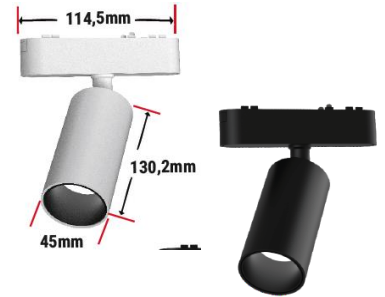

unghi de lumina:
15° / 24° / 36° / 60°

COD	CULOARE	PUTERE (W)	LUMINA	LUMEN (lm)	DIMENSIUNI		PACK. (buc)
					D (mm)	L (mm)	
22-247000/...	alb	7W	calda 3000K	560	32	144,8	1/30
22-24710/...	alb	7W	alba 4000k	560	32	144,8	1/30
22-247001/...	negru	7W	calda 3000K	560	32	144,8	1/30
22-24711/...	negru	7W	alba 4000k	560	32	144,8	1/30

la cod adaugati unghi de lumina preferata (15 sau 24 sau 36 sau 60 grade)

COD	CULOARE	PUTERE (W)	LUMINA	LUMEN (lm)	DIMENSIUNI		PACK. (buc)
					D (mm)	L (mm)	
22-2412000/...	alb	12W	calda 3000K	960	45	130,2	1/30
22-241210/...	alb	12W	alba 4000k	960	45	130,2	1/30
22-2412001/...	negru	12W	calda 3000K	960	45	130,2	1/30
22-241211/...	negru	12W	alba 4000k	960	45	130,2	1/30

la cod adaugati unghi de lumina preferata (15 sau 24 sau 36 sau 60 grade)

COD	CULOARE	PUTERE (W)	LUMINA	LUMEN (lm)	DIMENSIUNI		PACK. (buc)
					D (mm)	L (mm)	
22-2415000/...	alb	15W	calda 3000K	1200	45	170,2	1/30
22-241510/...	alb	15W	alba 4000k	1200	45	170,2	1/30
22-2415001/...	negru	15W	calda 3000K	1200	45	170,2	1/30
22-241511/...	negru	15W	alba 4000k	1200	45	170,2	1/30

la cod adaugati unghi de lumina preferata (15 sau 24 sau 36 sau 60 grade)

COD	CULOARE	PUTERE (W)	LUMINA	LUMEN (lm)	DIMENSIUNI		PACK. (buc)
					D (mm)	L (mm)	
22-2420000/...	alb	20W	calda 3000K	1600	60	148	1/30
22-242010/...	alb	20W	alba 4000k	1600	60	148	1/30
22-242001/...	negru	20W	calda 3000K	1600	60	148	1/30
22-242011/...	negru	20W	alba 4000k	1600	60	148	1/30