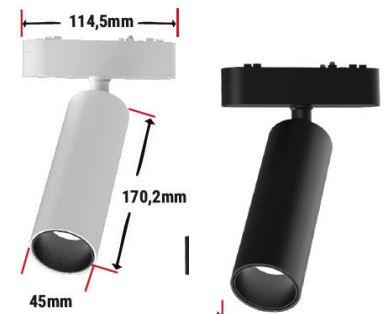

unghi de lumina:
15° / 24° / 36° / 60°

COD	CULOARE	PUTERE (W)	LUMINA	LUMEN (lm)	DIMENSIUNI		PACK. (buc)
					D (mm)	L (mm)	
22-247000/...	alb	7W	calda 3000K	560	32	144,8	1/30
22-24710/...	alb	7W	alba 4000k	560	32	144,8	1/30
22-247001/...	negru	7W	calda 3000K	560	32	144,8	1/30
22-24711/...	negru	7W	alba 4000k	560	32	144,8	1/30

la cod adaugati unghi de lumina preferata (15 sau 24 sau 36 sau 60 grade)

COD	CULOARE	PUTERE (W)	LUMINA	LUMEN (lm)	DIMENSIUNI		PACK. (buc)
					D (mm)	L (mm)	
22-2412000/...	alb	12W	calda 3000K	960	45	130,2	1/30
22-241210/...	alb	12W	alba 4000k	960	45	130,2	1/30
22-2412001/...	negru	12W	calda 3000K	960	45	130,2	1/30
22-241211/...	negru	12W	alba 4000k	960	45	130,2	1/30

la cod adaugati unghi de lumina preferata (15 sau 24 sau 36 sau 60 grade)

COD	CULOARE	PUTERE (W)	LUMINA	LUMEN (lm)	DIMENSIUNI		PACK. (buc)
					D (mm)	L (mm)	
22-2415000/...	alb	15W	calda 3000K	1200	45	170,2	1/30
22-241510/...	alb	15W	alba 4000k	1200	45	170,2	1/30
22-2415001/...	negru	15W	calda 3000K	1200	45	170,2	1/30
22-241511/...	negru	15W	alba 4000k	1200	45	170,2	1/30

la cod adaugati unghi de lumina preferata (15 sau 24 sau 36 sau 60 grade)

COD	CULOARE	PUTERE (W)	LUMINA	LUMEN (lm)	DIMENSIUNI		PACK. (buc)
					D (mm)	L (mm)	
22-2420000/...	alb	20W	calda 3000K	1600	60	148	1/30
22-242010/...	alb	20W	alba 4000k	1600	60	148	1/30
22-242001/...	negru	20W	calda 3000K	1600	60	148	1/30
22-242011/...	negru	20W	alba 4000k	1600	60	148	1/30