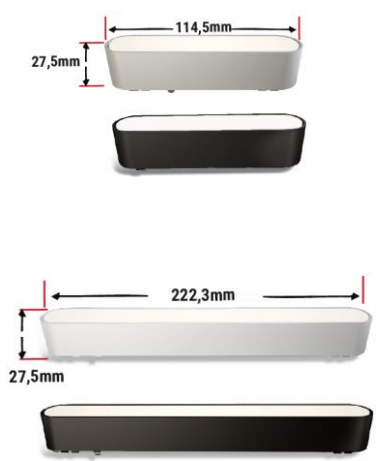

COD	CULOARE	PUTERE (W)	LUMINA	LUMEN (lm)	DIMENSIUNI D (mm) L (mm)	PACK. (buc)
22-257000/...	alb	7W	calda 3000K	560	32 310	1/30
22-25710/...	alb	7W	alba 4000k	560	32 310	1/30
22-257001/...	negru	7W	calda 3000K	560	32 310	1/30
22-25711/...	negru	7W	alba 4000k	560	32 310	1/30

la cod adaugati unghi de lumina preferata (24 sau 36 sau 60 grade)

COD	CULOARE	PUTERE (W)	LUMINA	LUMEN (lm)	DIMENSIUNI D (mm) L (mm)	PACK. (buc)
22-2515000/...	alb	15W	calda 3000K	1200	45 310	1/30
22-251510/...	alb	15W	alba 4000k	1200	45 310	1/30
22-2515001/...	negru	15W	calda 3000K	1200	45 310	1/30
22-251511/...	negru	15W	alba 4000k	1200	45 310	1/30

la cod adaugati unghi de lumina preferata (24 sau 36 sau 60 grade)

COD	CULOARE	PUTERE (W)	LUMINA	LUMEN (lm)	DIMENSIUNI W (mm) L (mm)	PACK. (buc)
22-20000	alb	6W	calda 3000K	360	25 114,5	1/50
22-2001	alb	6W	alba 4000k	360	25 114,5	1/50
22-20100	negru	6W	calda 3000K	360	25 114,5	1/50
22-2011	negru	6W	alba 4000k	360	25 114,5	1/50

unghi de lumina la 90°