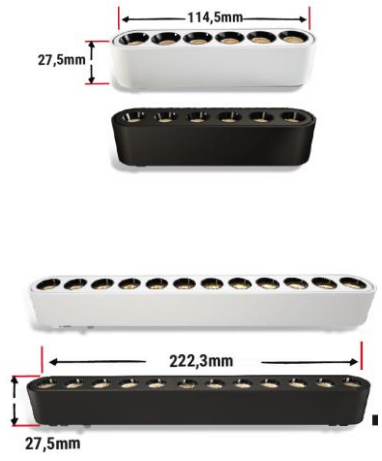

COD	CULOARE	PUTERE (W)	LUMINA	LUMEN (lm)	DIMENSIUNI W (mm) L (mm)	PACK. (buc)
22-21000	alb	12W	calda 3000K	720	25 222,3	1/50
22-2101	alb	12W	alba 4000k	720	25 222,3	1/50
22-21100	negru	12W	calda 3000K	720	25 222,3	1/50
22-2111	negru	12W	alba 4000k	720	25 222,3	1/50

cu lentile cu unghi de lumina la 36°