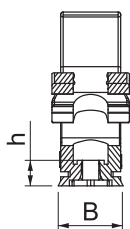

### Date de bază

Nr.art.	2153114
Tip	M-Quick 18-22LGR
Denumirea 1	Clema Multi-Quick
Dimensiune	18,5-22,5mm
Culoare	gri deschis
Număr RAL	7035
Material	Poliamidă
Material	PA
Cea mai mică unitate de vânzare	100,00 bucată
Greutate	0,76 kg/100 buc.

### Date tehnice

Măsură A	33,00 mm
Măsură B	15,50 mm
Dimensiune E	8,00 mm
Dimensiune F	4,10 mm
Măsură H	37,50 mm
Măsură h	7,00 mm
Înșurubabil	<input checked="" type="checkbox"/>
Număr de cabluri/țevi	1,00
Valori de smulgere	50 N
Tip de fixare	Gaură șurub
ignifug	ignifug conform VDE 0471/DIN 695 partea 2-1, temperatură de verificare 650°C
Închis	<input type="checkbox"/>
Fără halogeni	<input checked="" type="checkbox"/>
Cu șaibă	<input type="checkbox"/>
Montaj clemă	Cu perforație de trecere, înșurubabil pe filet M6
Sistem de blocare	<input checked="" type="checkbox"/>
Domeniu de întindere D	18,50 - 22,50 mm
rezistent la radiații ultraviolete	<input type="checkbox"/>