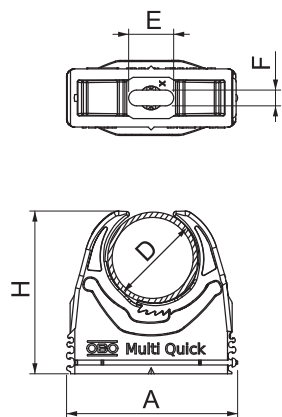

## Clemă Multi-Quick

Art.-Nr. 2153114

PG și metric  
Fixare simplă  
Blocare sigură  
Ordonare radială  
Stocare simplificată  
Domenii de întindere de 15-37 mm  
Aplicabilitate universală  
Fixare în șine de tip CL2008

### Date de bază

Nr.art.	2153114
Tip	M-Quick 18-22LGR
Denumirea 1	Clema Multi-Quick
Dimensiune	18,5-22,5mm
Culoare	gri deschis
Număr RAL	7035
Material	Poliamidă
Material	PA
Cea mai mică unitate de vânzare	100,00 bucată
Greutate	0,76 kg/100 buc.

### Date tehnice

Măsură A	33,00 mm
Măsură B	15,50 mm
Dimensiune E	8,00 mm
Dimensiune F	4,10 mm
Măsură H	37,50 mm
Măsură h	7,00 mm
Înșurubabil	<input checked="" type="checkbox"/>
Număr de cabluri/țevi	1,00
Valori de smulgere	50 N
Tip de fixare	Gaură șurub
ignifug	ignifug conform VDE 0471/DIN 695 partea 2-1, temperatură de verificare 650°C
Închis	<input type="checkbox"/>
Fără halogeni	<input checked="" type="checkbox"/>
Cu șaibă	<input type="checkbox"/>
Montaj clemă	Cu perforație de trecere, înșurubabil pe filet M6
Sistem de blocare	<input checked="" type="checkbox"/>
Domeniu de întindere D	18,50 - 22,50 mm
rezistent la radiații ultraviolete	<input type="checkbox"/>