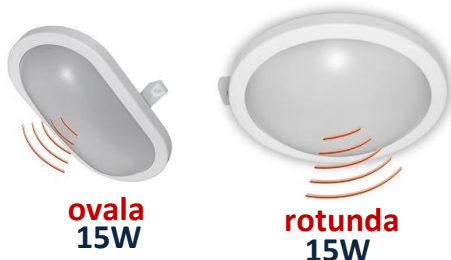

plafoniera E27 cu senzor de prezenta - IP44

IP44

unghi detectie: 360°
distanța detectie max.: 8m
inaltime de montare: 2-4m
reglaj: lux (3-2000)
reglaj timp: (10sec. - 12min.)
putere max.: 4A(60W)

- Corp de iluminat cu montaj aparent
- Material : din PMMA
- Dulie: E27
- Putere maxima : 60W

COD	MODEL	CULOARE	DULIE	DENUMIRE	DIMENSIUNI			PACK. (buc)
					D (mm)	W (mm)	h (mm)	
00-5942	ROTUND	alb	E27	Plafoniera Ø30cm 1xE27	300	-	100	1/5

plafoniere LED cu senzor de prezenta - IP54

IP54

unghi detectie: 360°
distanța detectie max.: 5m
se activeaza la intuneric
si ramane aprinsa: 3min.

- Corp de iluminat cu montaj aparent
- Material : dispersor mat din P.C.
- Putere maxima : 12-18-24W

COD	MODEL	CULOARE	PUTERE (W)	LUMINA	LUMEN (lm)	DIMENSIUNI			PACK. (buc)	
						L (mm)	W (mm)	h (mm)		
21-20512710	OVAL	alb	12W	alba	4000k	960	205	105	54	1/24
21-28018710	ROTUND	alb	18W	alba	4000k	1800	280	-	54	1/12
21-33024710	ROTUND	alb	24W	alba	4000k	2400	330	-	54	1/12

aplice & plafoniere LED cu senzor de prezenta - IP64

IP64

unghi detectie: 360°
distanța detectie max.: 5m
se activeaza la intuneric
si ramane aprinsa: 2min.

- Corp de iluminat cu montaj aparent
- Material : dispersor mat din P.C.
- Putere maxima : 15W