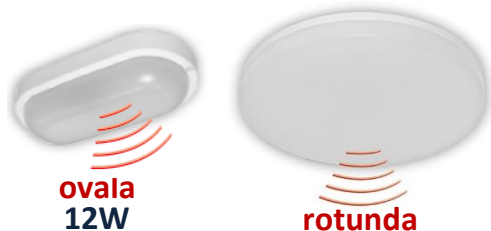

plafoniera E27 cu senzor de prezenta - IP44

IP44

unghi detectie: 360°
distanța detectie max.: 8m
inaltime de montare: 2-4m
reglaj: lux (3-2000)
reglaj timp: (10sec. - 12min.)
putere max.: 4A(60W)

- Corp de iluminat cu montaj aparent
- Material : din PMMA
- Dulie: E27
- Putere maxima : 60W

COD	MODEL	CULOARE	DULIE	DENUMIRE	DIMENSIUNI			PACK. (buc)
					D (mm)	W (mm)	h (mm)	
00-5942	ROTUND	alb	E27	Plafoniera Ø30cm 1xE27	300	-	100	1/5

plafoniere LED cu senzor de prezenta - IP54

IP54

unghi detectie: 360°
distanța detectie max.: 5m
se activeaza la intuneric
si ramane aprinsa: 3min.

- Corp de iluminat cu montaj aparent
- Material : dispersor mat din P.C.
- Putere maxima : 12-18-24W

COD	MODEL	CULOARE	PUTERE (W)	LUMINA	LUMEN (lm)	DIMENSIUNI			PACK. (buc)	
						L (mm)	W (mm)	h (mm)		
21-20512710	OVAL	alb	12W	alba	4000k	960	205	105	54	1/24
21-28018710	ROTUND	alb	18W	alba	4000k	1800	280	-	54	1/12
21-33024710	ROTUND	alb	24W	alba	4000k	2400	330	-	54	1/12

aplice & plafoniere LED cu senzor de prezenta - IP64

IP64

unghi detectie: 360°
distanța detectie max.: 5m
se activeaza la intuneric
si ramane aprinsa: 2min.

- Corp de iluminat cu montaj aparent
- Material : dispersor mat din P.C.
- Putere maxima : 15W