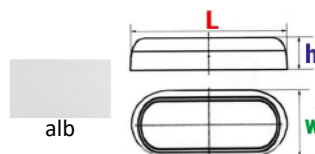

aplice & plafoniere cu LED - IP54

IP54

ovala
8W - 12W - 18W

dreptunghiulara
12W

rotunda
8W - 12W - 18W

IP54 CE

COD	MODEL	CULOARE	PUTERE (W)	LUMINA	LUMEN (lm)	DIMENSIUNI			PACK. (buc)	
						L (mm)	W (mm)	h (mm)		
21-1600810	OVAL	alb	8W	alba	4000k	640	160	90	51	1/32
21-2051210	OVAL	alb	12W	alba	4000k	960	205	105	54	1/24
20-2601810	OVAL	alb	18W	alba	4000k	1440	260	135	58	1/18
21-1400810	ROTUND	alb	8W	alba	4000k	640	140	-	48	1/42
21-1701210	ROTUND	alb	12W	alba	4000k	960	170	-	50	1/28
21-2001810	ROTUND	alb	18W	alba	4000k	1440	200	-	55	1/20
21-001201	DREPTUNG.	alb	12W	alba	4000k	950	198	98	50	1/56

IP54

rotunda
14W - 18W - 24W

patrata
24W

Support din metal

IP54 CE

COD	MODEL	CULOARE	PUTERE (W)	LUMINA	LUMEN (lm)	DIMENSIUNI			PACK. (buc)	
						L (mm)	W (mm)	h (mm)		
21-2201410	ROTUND	alb	14W	alba	4000k	1400	220	-	54	1/12
21-2801810	ROTUND	alb	18W	alba	4000k	1800	280	-	54	1/12
21-3302410	ROTUND	alb	24W	alba	4000k	2400	330	-	54	1/12
21-02401	PATRAT	alb	24W	alba	4000k	2100	280	280	58	1/8