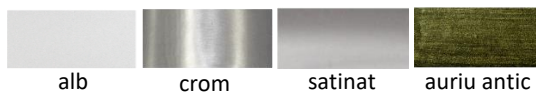

## spoturi pentru bec MR16 & GU10 (Ø50mm)

MODEL	COD		CULOARE	DIMENSIUNI		PACK. (buc)
	dablerom	producator		D (mm)	Ø (mm)	
WL-121	00-220	21-1210	alb	80	62	2/20
WL-121	00-222	21-1216	crom	80	62	2/20
WL-121	00-223	12-12166	satinat	80	62	2/20
WL-121	00-224	21-1217	auriu mat	80	62	2/20
WL-121	00-225	21-12171	auriu antic	80	62	2/20
WL-121	00-226	21-12177	cupru	80	62	2/20
WL-121	00-228	21-1219	auriu	80	62	2/20

**WL-101**

MODEL	COD		CULOARE	DIMENSIUNI		PACK. (buc)
	dablerom	producator		D (mm)	Ø (mm)	
WL-101	00-268	21-1010	alb	84	73	2/20
WL-101	00-270	21-1016	crom	84	73	2/20
WL-101	00-271	21-10166	satinat	84	73	2/20
WL-101	00-273	21-10171	auriu antic	84	73	2/20