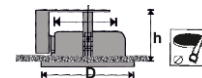

downlight LED rotund incastat - Slim Line

LED

25000 ore
de functionare

- Corp de iluminat cu montaj incastat
- Material :
 - carcasa din aluminiu
 - reflector din aluminiu
 - dispersor mat din P.C.
- Putere maxima - 6W/12W/18W/24W
- Sistem de pornire inclus
- Tip LED: SMD

6W - 12W - 18W - 24W

alb

COD		CULOARE	PUTERE (W)	LUMINA	LUMEN (lm)	DIMENSIUNI			PACK. (buc)
dablerom	producator					D (mm)	h (mm)	Ø (mm)	
21-061000		alb	6W	calda 3000k	550	120	20	105	6/48
21-06101		alb	6W	alba 4000k	550	120	20	105	6/48
21-06100		alb	6W	rece 6300k	550	120	20	105	6/48
06-121000	21-0121000	alb	12W	calda 3000k	1150	170	23	150	1/26
06-1210	21-012101	alb	12W	alba 4000k	1150	170	23	150	1/26
06-12100	21-012100	alb	12W	rece 6300k	1150	170	23	150	1/26
06-181000	21-0181000	alb	18W	calda 3000k	1700	225	23	205	1/24
06-1810	21-018101	alb	18W	alba 4000k	1700	225	23	205	1/24
06-18100	21-018100	alb	18W	rece 6300k	1700	225	23	205	1/24
21-0251100		alb	24W	calda 3000k	2250	225	23	205	1/24
21-025111		alb	24W	alba 4000k	2250	225	23	205	1/24
21-025110		alb	24W	rece 6300k	2250	225	23	205	1/24
06-2510	21-025101	alb	24W	alba 4000k	2250	300	23	278	1/14
06-25100	21-025100	alb	24W	rece 6300k	2250	300	23	278	1/14