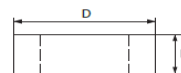

alb

COD		CULOARE	PUTERE (W)	LUMINA	LUMEN (lm)	DIMENSIUNI			PACK. (buc)
dablerom	producator					D (mm)	h (mm)	Ø (mm)	
06-1831000	21-01831000	alb	18W	calda 3000k	1700	220	35	-	1/20
06-18310	21-0183101	alb	18W	alba 4000k	1700	220	35	-	1/20
06-183100	21-0183100	alb	18W	rece 6300k	1700	220	35	-	1/20
06-2531000	21-02531000	alb	24W	calda 3000k	2250	300	35	-	1/10
06-25310	21-0253101	alb	24W	alba 4000k	2250	300	35	-	1/10
06-253100	21-0253100	alb	24W	rece 6300k	2250	300	35	-	1/10

## downlight LED patrat aparent - Slim Line

25000 ore  
de functionare

18W - 25W

- Corp de iluminat patrat cu montaj aparent
- Material :carcasa aluminiu, dispersor P.C.
- Putere : 18W - 25W
- Sistem de pornire inclus
- Tip LED: SMD

alb

COD		CULOARE	PUTERE (W)	LUMINA	LUMEN (lm)	DIMENSIUNI			PACK. (buc)
dablerom	producator					D (mm)	h (mm)	Ø (mm)	
06-18320000	21-018320000	alb	18W	calda 3000k	1700	220x220	35	-	1/10
06-183200	21-01832001	alb	18W	alba 4000k	1700	220x220	35	-	1/20
06-1832000	21-01832000	alb	18W	rece 6300k	1700	220x220	35	-	1/20
06-25320000	21-025320000	alb	24W	calda 3000k	2250	300x300	35	-	1/10
06-253200	21-02532001	alb	24W	alba 4000k	2250	300x300	35	-	1/10
06-2532000	21-02532000	alb	24W	rece 6300k	2250	300x300	35	-	1/10