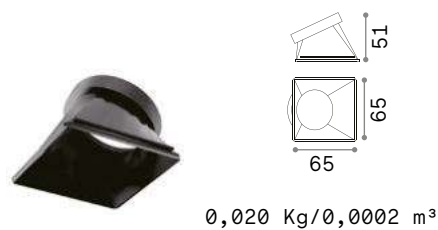

Dynamic Square

REFLECTOR Required

SYMMETRICAL

Finish	Code	€
White	211817	7
Chrome	221656	8
Black	211824	7
Gold	211831	7

ASYMMETRIC - 30°

Finish	Code	€
White	211879	7
Chrome	221670	9
Black	211886	7
Gold	211893	7

FRAME Required

Finish	Code	€
White	208725	17
Chrome	221694	20
Black	208732	17
Gold	208749	17