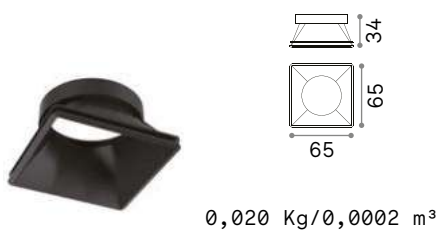

Dynamic Square

REFLECTOR Required

SYMMETRICAL

Finish	Code	€
White	211817	7
Chrome	221656	8
Black	211824	7
Gold	211831	7

ASYMMETRIC - 30°

Finish	Code	€
White	211879	7
Chrome	221670	9
Black	211886	7
Gold	211893	7

FRAME Required

Finish	Code	€
White	208725	17
Chrome	221694	20
Black	208732	17
Gold	208749	17