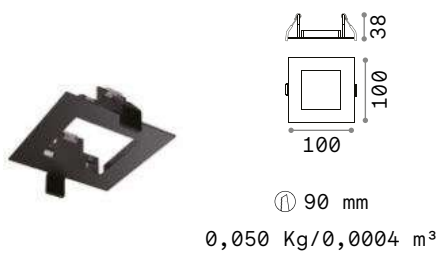

Dynamic Square

REFLECTOR Required

SYMMETRICAL

Finish	Code	€
White	211817	7
Chrome	221656	8
Black	211824	7
Gold	211831	7

ASYMMETRIC - 30°

Finish	Code	€
White	211879	7
Chrome	221670	9
Black	211886	7
Gold	211893	7

FRAME Required

Finish	Code	€
White	208725	17
Chrome	221694	20
Black	208732	17
Gold	208749	17