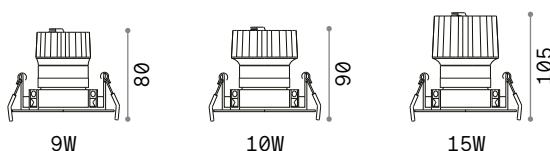

Dynamic Square

REFLECTOR Required

SYMMETRICAL

Finish	Code	€
White	211817	7
Chrome	221656	8
Black	211824	7
Gold	211831	7

ASYMMETRIC - 30°

Finish	Code	€
White	211879	7
Chrome	221670	9
Black	211886	7
Gold	211893	7

FRAME Required

Finish	Code	€
White	208725	17
Chrome	221694	20
Black	208732	17
Gold	208749	17