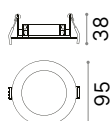

# Dynamic Round

0,020 Kg/0,0002 m<sup>3</sup>

**REFLECTOR** Required

SYMMETRICAL

Finish		Code	€
White		211787	7
Chrome		221649	8
Black		211794	7
Gold		211800	7

0,020 Kg/0,0002 m<sup>3</sup>

ASYMMETRIC - 30°

Finish		Code	€
White		211848	7
Chrome		221663	9
Black		211855	7
Gold		211862	7

⌀ 80 mm  
0,060 Kg/0,0004 m<sup>3</sup>

**FRAME** Required

Finish		Code	€
White		208695	15
Chrome		221687	17
Black		208701	15
Gold		208718	15