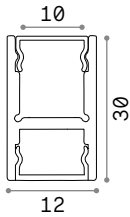

Slot Surface

PROFILE 15 mm Mounting kit included

Length	Weight	Volume	Finish		Code	€
1000 mm	0,15 Kg	0,0010 m ³	White		124131	9
	0,15 Kg	0,0010 m ³	Aluminu.		124124	8
2000 mm	0,20 Kg	0,0020 m ³	White		203089	16
	0,20 Kg	0,0020 m ³	Aluminu.		203072	15
3000 mm	0,34 Kg	0,0030 m ³	White		204598	23
	0,34 Kg	0,0030 m ³	Aluminu.		204581	21

PROFILE 12 mm Mounting kit included

Length	Weight	Volume	Finish		Code	€
1000 mm	0,44 Kg	0,0010 m ³	White		267326	22 <i>new</i>
	0,44 Kg	0,0010 m ³	Aluminu.		267302	22 <i>new</i>
	0,44 Kg	0,0010 m ³	Black		267319	22 <i>new</i>
2000 mm	0,88 Kg	0,0020 m ³	White		267357	42 <i>new</i>
	0,88 Kg	0,0020 m ³	Aluminu.		267333	42 <i>new</i>
	0,88 Kg	0,0020 m ³	Black		267340	42 <i>new</i>
3000 mm	1,32 Kg	0,0029 m ³	White		267388	62 <i>new</i>
	1,32 Kg	0,0029 m ³	Aluminu.		267364	62 <i>new</i>
	1,32 Kg	0,0029 m ³	Black		267371	62 <i>new</i>

STRIP LED AND DRIVER Not included/Required - Page 816

Recommended Strip LED_{max} 12 W/m

Mounting kit PROFILE 15 mm.