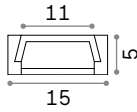

Slot Surface

PROFILE 15 mm Mounting kit included

Length	Weight	Volume	Finish		Code	€
1000 mm	0,15 Kg	0,0010 m ³	White		124131	9
	0,15 Kg	0,0010 m ³	Aluminu.		124124	8
2000 mm	0,20 Kg	0,0020 m ³	White		203089	16
	0,20 Kg	0,0020 m ³	Aluminu.		203072	15
3000 mm	0,34 Kg	0,0030 m ³	White		204598	23
	0,34 Kg	0,0030 m ³	Aluminu.		204581	21

PROFILE 12 mm Mounting kit included

Length	Weight	Volume	Finish		Code	€
1000 mm	0,44 Kg	0,0010 m ³	White		267326	22 <i>new</i>
	0,44 Kg	0,0010 m ³	Aluminu.		267302	22 <i>new</i>
	0,44 Kg	0,0010 m ³	Black		267319	22 <i>new</i>
2000 mm	0,88 Kg	0,0020 m ³	White		267357	42 <i>new</i>
	0,88 Kg	0,0020 m ³	Aluminu.		267333	42 <i>new</i>
	0,88 Kg	0,0020 m ³	Black		267340	42 <i>new</i>
3000 mm	1,32 Kg	0,0029 m ³	White		267388	62 <i>new</i>
	1,32 Kg	0,0029 m ³	Aluminu.		267364	62 <i>new</i>
	1,32 Kg	0,0029 m ³	Black		267371	62 <i>new</i>