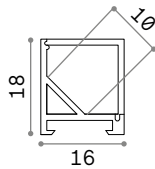

Slot Angular

ROUND 16x16

Length	Weight	Volume	Finish	Code	€
1000 mm	0,15 Kg	0,0010 m ³	White	126548	11
	0,15 Kg	0,0010 m ³	Aluminu.	126531	10
2000 mm	0,30 Kg	0,0020 m ³	White	203126	20
	0,30 Kg	0,0020 m ³	Aluminu.	203119	19
3000 mm	0,44 Kg	0,0030 m ³	White	204635	30
	0,44 Kg	0,0030 m ³	Aluminu.	204628	28

ROUND 16x18

Length	Weight	Volume	Finish	Code	€
2000 mm	0,30 Kg	0,0020 m ³	White	267401	25 <small>new</small>
	0,30 Kg	0,0020 m ³	Aluminu.	267395	25 <small>new</small>
3000 mm	0,45 Kg	0,0029 m ³	White	267425	38 <small>new</small>
	0,45 Kg	0,0029 m ³	Aluminu.	267418	38 <small>new</small>

SQUARE 16x18

Length	Weight	Volume	Finish	Code	€
2000 mm	0,30 Kg	0,0020 m ³	White	267449	25 <small>new</small>
	0,30 Kg	0,0020 m ³	Aluminu.	267432	25 <small>new</small>
3000 mm	0,45 Kg	0,0029 m ³	White	267463	38 <small>new</small>
	0,45 Kg	0,0029 m ³	Aluminu.	267456	38 <small>new</small>

SQUARE 31x31

Length	Weight	Volume	Finish	Code	€
2000 mm	0,70 Kg	0,0020 m ³	White	267487	33 <small>new</small>
	0,70 Kg	0,0020 m ³	Aluminu.	267470	33 <small>new</small>
3000 mm	1,05 Kg	0,0029 m ³	White	267500	49 <small>new</small>
	1,05 Kg	0,0029 m ³	Aluminu.	267494	49 <small>new</small>