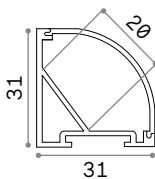

ROUND 31x31

Length	Weight	Volume	Finish	Code	€
2000 mm	0,70 Kg	0,0020 m³	White	267722	33 new
	0,70 Kg	0,0020 m³	Aluminu.	267715	33 new
3000 mm	1,05 Kg	0,0029 m³	White	267746	49 new
	1,05 Kg	0,0029 m³	Aluminu.	267739	49 new