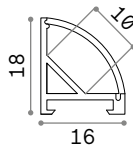

Slot Angular

ROUND 16x16

Length	Weight	Volume	Finish	Code	€
1000 mm	0,15 Kg	0,0010 m ³	White	126548	11
	0,15 Kg	0,0010 m ³	Aluminu.	126531	10
2000 mm	0,30 Kg	0,0020 m ³	White	203126	20
	0,30 Kg	0,0020 m ³	Aluminu.	203119	19
3000 mm	0,44 Kg	0,0030 m ³	White	204635	30
	0,44 Kg	0,0030 m ³	Aluminu.	204628	28

ROUND 16x18

Length	Weight	Volume	Finish	Code	€
2000 mm	0,30 Kg	0,0020 m ³	White	267401	25 <small>new</small>
	0,30 Kg	0,0020 m ³	Aluminu.	267395	25 <small>new</small>
3000 mm	0,45 Kg	0,0029 m ³	White	267425	38 <small>new</small>
	0,45 Kg	0,0029 m ³	Aluminu.	267418	38 <small>new</small>

SQUARE 16x18

Length	Weight	Volume	Finish	Code	€
2000 mm	0,30 Kg	0,0020 m ³	White	267449	25 <small>new</small>
	0,30 Kg	0,0020 m ³	Aluminu.	267432	25 <small>new</small>
3000 mm	0,45 Kg	0,0029 m ³	White	267463	38 <small>new</small>
	0,45 Kg	0,0029 m ³	Aluminu.	267456	38 <small>new</small>

SQUARE 31x31

Length	Weight	Volume	Finish	Code	€
2000 mm	0,70 Kg	0,0020 m ³	White	267487	33 <small>new</small>
	0,70 Kg	0,0020 m ³	Aluminu.	267470	33 <small>new</small>
3000 mm	1,05 Kg	0,0029 m ³	White	267500	49 <small>new</small>
	1,05 Kg	0,0029 m ³	Aluminu.	267494	49 <small>new</small>