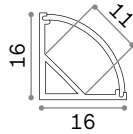

Slot Angular

ROUND 16x16

Length	Weight	Volume	Finish	Code	€
1000 mm	0,15 Kg	0,0010 m ³	White	126548	11
	0,15 Kg	0,0010 m ³	Aluminu.	126531	10
2000 mm	0,30 Kg	0,0020 m ³	White	203126	20
	0,30 Kg	0,0020 m ³	Aluminu.	203119	19
3000 mm	0,44 Kg	0,0030 m ³	White	204635	30
	0,44 Kg	0,0030 m ³	Aluminu.	204628	28

ROUND 16x18

Length	Weight	Volume	Finish	Code	€
2000 mm	0,30 Kg	0,0020 m ³	White	267401	25 <small>new</small>
	0,30 Kg	0,0020 m ³	Aluminu.	267395	25 <small>new</small>
3000 mm	0,45 Kg	0,0029 m ³	White	267425	38 <small>new</small>
	0,45 Kg	0,0029 m ³	Aluminu.	267418	38 <small>new</small>

SQUARE 16x18

Length	Weight	Volume	Finish	Code	€
2000 mm	0,30 Kg	0,0020 m ³	White	267449	25 <small>new</small>
	0,30 Kg	0,0020 m ³	Aluminu.	267432	25 <small>new</small>
3000 mm	0,45 Kg	0,0029 m ³	White	267463	38 <small>new</small>
	0,45 Kg	0,0029 m ³	Aluminu.	267456	38 <small>new</small>

STRIP LED AND DRIVER Not included/Required - Page 816
Recommended Strip LED max 12 W/m

ROUND 31x31

Length	Weight	Volume	Finish	Code	€
2000 mm	0,70 Kg	0,0020 m ³	White	267722	33 <small>new</small>
	0,70 Kg	0,0020 m ³	Aluminu.	267715	33 <small>new</small>
3000 mm	1,05 Kg	0,0029 m ³	White	267746	49 <small>new</small>
	1,05 Kg	0,0029 m ³	Aluminu.	267739	49 <small>new</small>