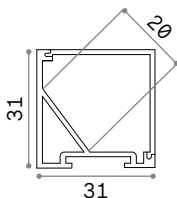

ROUND 16x18

Length	Weight	Volume	Finish	Code	€
2000 mm	0,30 Kg	0,0020 m ³	White	267401	25 <small>new</small>
	0,30 Kg	0,0020 m ³	Aluminu.	267395	25 <small>new</small>
3000 mm	0,45 Kg	0,0029 m ³	White	267425	38 <small>new</small>
	0,45 Kg	0,0029 m ³	Aluminu.	267418	38 <small>new</small>

SQUARE 16x18

Length	Weight	Volume	Finish	Code	€
2000 mm	0,30 Kg	0,0020 m ³	White	267449	25 <small>new</small>
	0,30 Kg	0,0020 m ³	Aluminu.	267432	25 <small>new</small>
3000 mm	0,45 Kg	0,0029 m ³	White	267463	38 <small>new</small>
	0,45 Kg	0,0029 m ³	Aluminu.	267456	38 <small>new</small>

STRIP LED AND DRIVER Not included/Required - Page 816
Recommended Strip LED max 12 W/m

ROUND 31x31

Length	Weight	Volume	Finish	Code	€
2000 mm	0,70 Kg	0,0020 m ³	White	267722	33 <small>new</small>
	0,70 Kg	0,0020 m ³	Aluminu.	267715	33 <small>new</small>
3000 mm	1,05 Kg	0,0029 m ³	White	267746	49 <small>new</small>
	1,05 Kg	0,0029 m ³	Aluminu.	267739	49 <small>new</small>

SQUARE 31x31

Length	Weight	Volume	Finish	Code	€
2000 mm	0,70 Kg	0,0020 m ³	White	267487	33 <small>new</small>
	0,70 Kg	0,0020 m ³	Aluminu.	267470	33 <small>new</small>
3000 mm	1,05 Kg	0,0029 m ³	White	267500	49 <small>new</small>
	1,05 Kg	0,0029 m ³	Aluminu.	267494	49 <small>new</small>