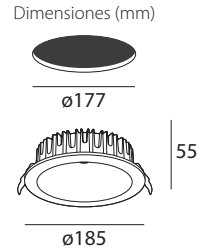

ESSENTIAL S
20 4 09 32 40 704

Datos técnicos
LED (COB)
Color **Blanco**
Potencia **32 W**
Flujo Luminoso **2400 Lm**
Temperatura color **4000 K**
Ángulo **105°**
CRI ≥ 80
IP20
220 - 240 V
30.000 Hr

ESSENTIAL
44 4 09 21 40 709

Datos técnicos
LED (COB)
Color **Blanco**
Potencia **21 W**
Flujo Luminoso **1750 Lm**
Temperatura color **4000 K**
CRI ≥ 80
IP44

PERISCOPE 9W RE
20 4 07 009 40 073

Datos técnicos
LED (COB)
Color **Blanco**
Potencia **9 W**
Flujo Luminoso **720 Lm**
Temperatura color **4000 K**
Ángulo **45°**
CRI ≥ 80
IP20
220 - 240 V
30.000 Hr

PERISCOPE 9W SE
20 4 07 009 40 074

Datos técnicos
LED (COB)
Color **Blanco**
Potencia **9 W**
Flujo Luminoso **720 Lm**
Temperatura color **4000 K**
Ángulo **45°**
CRI ≥ 80
IP20
220 - 240 V
30.000 Hr