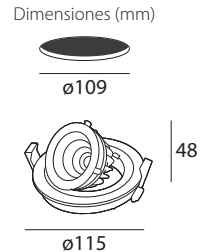

ESSENTIAL S
20 4 09 32 40 704

Datos técnicos
LED (COB)
Color **Blanco**
Potencia **32 W**
Flujo Luminoso **2400 Lm**
Temperatura color **4000 K**
Ángulo **105°**
CRI ≥ 80
IP20
220 - 240 V
30.000 Hr

ESSENTIAL
44 4 09 21 40 709

Datos técnicos
LED (COB)
Color **Blanco**
Potencia **21 W**
Flujo Luminoso **1750 Lm**
Temperatura color **4000 K**
CRI ≥ 80
IP44

PERISCOPE 9W RE
20 4 07 009 40 073

Datos técnicos
LED (COB)
Color **Blanco**
Potencia **9 W**
Flujo Luminoso **720 Lm**
Temperatura color **4000 K**
Ángulo **45°**
CRI ≥ 80
IP20
220 - 240 V
30.000 Hr

PERISCOPE 9W SE
20 4 07 009 40 074

Datos técnicos
LED (COB)
Color **Blanco**
Potencia **9 W**
Flujo Luminoso **720 Lm**
Temperatura color **4000 K**
Ángulo **45°**
CRI ≥ 80
IP20
220 - 240 V
30.000 Hr