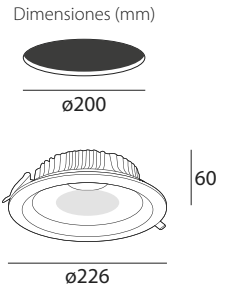

ESSENTIAL S
20 4 09 32 40 704

Datos técnicos
LED (COB)
Color **Blanco**
Potencia **32 W**
Flujo Luminoso **2400 Lm**
Temperatura color **4000 K**
Ángulo **105°**
CRI ≥ 80
IP20
220 - 240 V
30.000 Hr

ESSENTIAL
44 4 09 21 40 709

Datos técnicos
LED (COB)
Color **Blanco**
Potencia **21 W**
Flujo Luminoso **1750 Lm**
Temperatura color **4000 K**
CRI ≥ 80
IP44

PERISCOPE 9W RE
20 4 07 009 40 073

Datos técnicos
LED (COB)
Color **Blanco**
Potencia **9 W**
Flujo Luminoso **720 Lm**
Temperatura color **4000 K**
Ángulo **45°**
CRI ≥ 80
IP20
220 - 240 V
30.000 Hr

PERISCOPE 9W SE
20 4 07 009 40 074

Datos técnicos
LED (COB)
Color **Blanco**
Potencia **9 W**
Flujo Luminoso **720 Lm**
Temperatura color **4000 K**
Ángulo **45°**
CRI ≥ 80
IP20
220 - 240 V
30.000 Hr