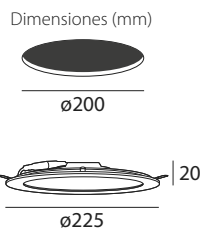

MINIMAL 18W RE
20 4 08 018 40 445

Datos técnicos
LED (SMD)
Color **Blanco**
Potencia **18 W**
Flujo Luminoso **1300 Lm**
Temperatura color **4000 K**
Ángulo **120°**
CRI **≥80**
FP **≥0,9**
IP20
220 - 240 V
25.000 Hr

MINIMAL
20 4 08 018 40 518

Datos técnicos
LED (SMD)
Color **Blanco**
Potencia **18 W**
Flujo Luminoso **1300 Lm**
Temperatura color **4000 K**
Ángulo **120°**
CRI **≥80**
FP **≥0,5**
IP20
220 - 240 V
25.000 Hr

MINIMAL
20 4 08 018 30 519

Datos técnicos
LED (SMD)
Color **Blanco**
Potencia **18 W**
Flujo Luminoso **1300 Lm**
Temperatura color **3000 K**
Ángulo **120°**
CRI **≥80**
FP **≥0,5**
IP20
220 - 240 V
25.000 Hr