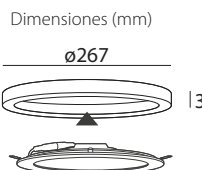

MARCO R EXT.
67665

Datos técnicos
Color **Blanco**

20 4 08 018 40 445
20 4 08 018 40 518
20 4 08 018 30 519