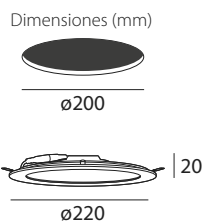

MINIMAL 18W RE
20 4 08 018 40 445

Datos técnicos
LED (SMD)
Color **Blanco**
Potencia **18 W**
Flujo Luminoso **1300 Lm**
Temperatura color **4000 K**
Ángulo **120°**
CRI **≥80**
FP **≥0,9**
IP20
220 - 240 V
25.000 Hr

MINIMAL
20 4 08 018 40 518

Datos técnicos
LED (SMD)
Color **Blanco**
Potencia **18 W**
Flujo Luminoso **1300 Lm**
Temperatura color **4000 K**
Ángulo **120°**
CRI **≥80**
FP **≥0,5**
IP20
220 - 240 V
25.000 Hr

MINIMAL
20 4 08 018 30 519

Datos técnicos
LED (SMD)
Color **Blanco**
Potencia **18 W**
Flujo Luminoso **1300 Lm**
Temperatura color **3000 K**
Ángulo **120°**
CRI **≥80**
FP **≥0,5**
IP20
220 - 240 V
25.000 Hr