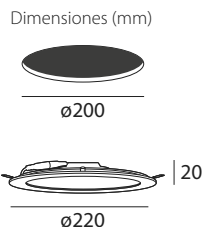

MINIMAL 18W RE
20 4 08 018 40 445

Datos técnicos
LED (SMD)
Color **Blanco**
Potencia **18 W**
Flujo Luminoso **1300 Lm**
Temperatura color **4000 K**
Ángulo **120°**
CRI **≥80**
FP **≥0,9**
IP20
220 - 240 V
25.000 Hr

MINIMAL
20 4 08 018 40 518

Datos técnicos
LED (SMD)
Color **Blanco**
Potencia **18 W**
Flujo Luminoso **1300 Lm**
Temperatura color **4000 K**
Ángulo **120°**
CRI **≥80**
FP **≥0,5**
IP20
220 - 240 V
25.000 Hr

MINIMAL
20 4 08 018 30 519

Datos técnicos
LED (SMD)
Color **Blanco**
Potencia **18 W**
Flujo Luminoso **1300 Lm**
Temperatura color **3000 K**
Ángulo **120°**
CRI **≥80**
FP **≥0,5**
IP20
220 - 240 V
25.000 Hr