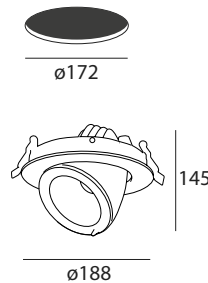

Dimensiones (mm)

PERISCOPE 20W
20 4 07 020 40 055

LED
CREE 
DRIVER
GOLDMATCH

Datos técnicos
LED (COB)
Color **Blanco**
Potencia **10 W**
Flujo Luminoso **750 Lm**
Temperatura color **4000 K**
Ángulo **36°**
CRI ≥ 80
IP20
110 - 240 V

Dimensiones (mm)

PERISCOPE 30W R
20 4 07 030 40 056

LED
CREE 
DRIVER
GOLDMATCH

Datos técnicos
LED (COB)
Color **Blanco**
Potencia **30 W**
Flujo Luminoso **2250 Lm**
Temperatura color **4000 K**
Ángulo **36°**
CRI ≥ 80
IP20
110 - 240 V

Dimensiones (mm)

PERISCOPE 40W
20 4 07 040 40 057

LED
CREE 
DRIVER
GOLDMATCH

Datos técnicos
LED (COB)
Color **Blanco**
Potencia **40 W**
Flujo Luminoso **3000 Lm**
Temperatura color **4000 K**
Ángulo **36°**
CRI ≥ 80
IP20
110 - 240 V

Dimensiones (mm)