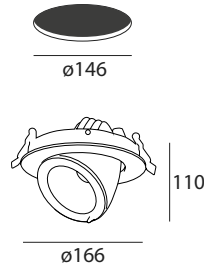

Dimensiones (mm)

PERISCOPE 20W
20 4 07 020 40 055

LED
CREE 
DRIVER
GOLDMATCH

Datos técnicos
LED (COB)
Color **Blanco**
Potencia **10 W**
Flujo Luminoso **750 Lm**
Temperatura color **4000 K**
Ángulo **36°**
CRI ≥ 80
IP20
110 - 240 V

Dimensiones (mm)

PERISCOPE 30W R
20 4 07 030 40 056

LED
CREE 
DRIVER
GOLDMATCH

Datos técnicos
LED (COB)
Color **Blanco**
Potencia **30 W**
Flujo Luminoso **2250 Lm**
Temperatura color **4000 K**
Ángulo **36°**
CRI ≥ 80
IP20
110 - 240 V

Dimensiones (mm)

PERISCOPE 40W
20 4 07 040 40 057

LED
CREE 
DRIVER
GOLDMATCH

Datos técnicos
LED (COB)
Color **Blanco**
Potencia **40 W**
Flujo Luminoso **3000 Lm**
Temperatura color **4000 K**
Ángulo **36°**
CRI ≥ 80
IP20
110 - 240 V

Dimensiones (mm)