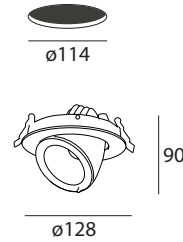

PERISCOPE 10W
20 4 07 010 40 054

LED
CREE 
DRIVER
GOLDMATCH

Datos técnicos
LED (COB)
Color **Blanco**
Potencia **10 W**
Flujo Luminoso **750 Lm**
Temperatura color **4000 K**
Ángulo **36°**
CRI ≥ 80
IP20
110 - 240 V

Dimensiones (mm)

PERISCOPE 20W
20 4 07 020 40 055

LED
CREE 
DRIVER
GOLDMATCH

Datos técnicos
LED (COB)
Color **Blanco**
Potencia **10 W**
Flujo Luminoso **750 Lm**
Temperatura color **4000 K**
Ángulo **36°**
CRI ≥ 80
IP20
110 - 240 V

Dimensiones (mm)

PERISCOPE 30W R
20 4 07 030 40 056

LED
CREE 
DRIVER
GOLDMATCH

Datos técnicos
LED (COB)
Color **Blanco**
Potencia **30 W**
Flujo Luminoso **2250 Lm**
Temperatura color **4000 K**
Ángulo **36°**
CRI ≥ 80
IP20
110 - 240 V

Dimensiones (mm)